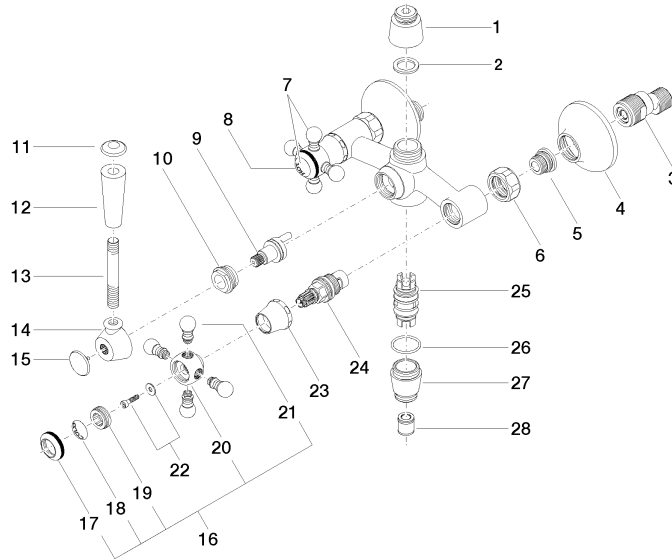

Gehäuse für Brause Wand 234 x 147 x 150 mm - Platin

04 17 10 001 00

Gehäuse für Brause Wand 234 x 147 x 150 mm - Platin

04 17 10 001 00

Gehäuse für Brause Wand 234 x 147 x 150 mm - Platin

04 17 10 001 00

Gehäuse für Brause Wand 234 x 147 x 150 mm - Platin

04 17 10 001 00

Produktversion bis 5/15/2020

Produktversion ab 5/15/2020

Gehäuse für Brause Wand 234 x 147 x 150 mm - Platin

04 17 10 001 00

Ersatzteilstückliste

Produktversion bis 5/15/2020

Produktversion ab 5/15/2020

Nr.	Artikelnummer	Benennung	Verbaumenge	Lieferzeit
	09 24 03 089-08	Nippel G3/4" x G1/2" - Platin	45	-

Ersatzteil nicht mehr bestellbar, bitte bestellen Sie den Nachfolgeartikel