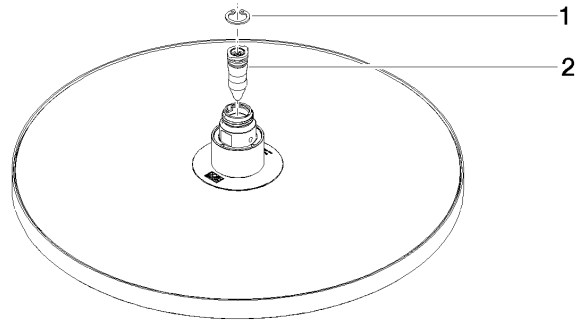

## Regenbrause rund Ø 300 mm - Chrom

---

04 12 05 091 00