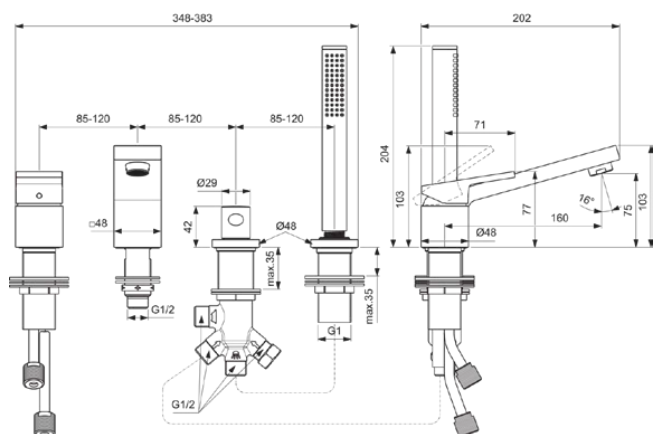

## BD518AA

EXTRA | Bad/douchemengkraan voor badrandmontage 348x202x204 mm, 160 mm sprong uitloop in chroom afwerking, 12 l/min (3 bar) | Click technologie, FirmaFlow, SmartShine

### Algemene informatie

Productcategorie:	Bad/douchemengkranen
Producttype:	Bad/douchemengkraan voor badrandmontage
Merk:	Ideal Standard
Collectie:	EXTRA
Ontwerper:	Palomba Serafini Associati
Colour:	AA - Chroom
Afwerking van het oppervlak:	glanzend
Hoogte (mm):	204
Breedte (mm):	348
Lengte / sprong (mm):	202
Bevestigingswijze:	Schachtconstructie
Nettogewicht (kg):	4.49
EAN-code:	3800861111443