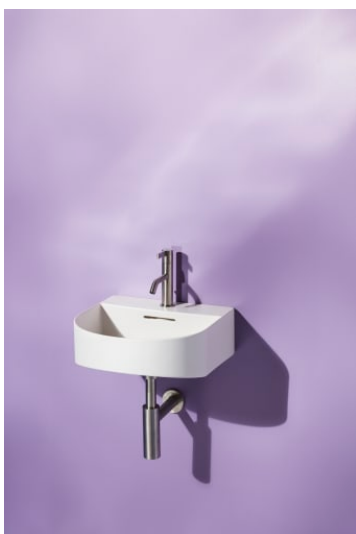

## Lave-mains, avec cache-bonde en céramique

## OPTIONS

104 - avec 1 trou pour la robinetterie

Capacité de la cuve (L) : 6,1

Largeur de la cuve (mm) : 304

Lave-mains

Longueur de la cuve (mm) : 396

Matériau : Saphirkeramik

Nombre de points de fixation : 2

Poids net / kg : 9,5

Position de la cuve : Centrale

Trou pour la robinetterie : 1 trou au centre

Type d'installation : Autoportant

COMPATIBLE AVEC

Meuble sous lavabo, 1 porte, charnières à gauche, pour lave-mains 815341

**H405481034...1**

Meuble sous lavabo, 1 porte, charnières à droite, pour lave-mains 815341

**H405482034...1**