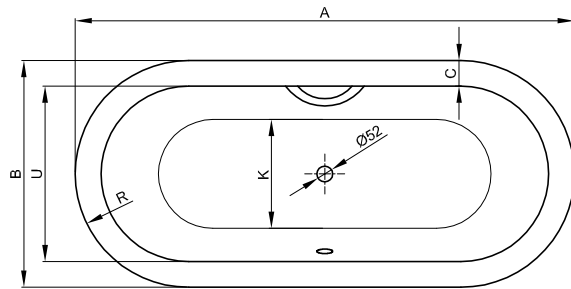

BetteStarlet Oval

Informatie

Voor professionele montage raden wij de originele badpoten aan B23-1500.

Voor onze badkuipen raden wij de geëmailleerde af- en overloopgarnituren BetteMono met push-to-open-functie aan.

De Bette Starlet Oval, 1500 x 800 x 420, bestelnr. 2700, kan niet met het BetteSpa whirlpoolsysteem geleverd worden.

Leveringsomvang

Inclusief geluiddempende matten.

Afmeting

Bestelnr.	Maat in mm	A	B	C	D	E	F	G	H	I	K	R	T	U	Inhoud*
2700	1500 x 800 x 420	1500	800	80	1340	80	540	420	540	1070	555	400	495	640	107 Liter
2720	1650 x 750 x 420	1650	750	105	1440	105	520	610	520	1170	455	375	420	540	92 Liter
2680	1750 x 800 x 420	1750	800	105	1540	105	510	730	510	1270	505	400	470	590	122 Liter
2740	1850 x 850 x 420	1850	850	105	1640	105	560	730	560	1370	555	425	530	640	155 Liter
2745	1950 x 950 x 420	1950	950	105	1740	105	590	770	590	1465	625	475	560	740	205 Liter

*Inhoud: waterinhoud minus 70 liter waterverplaatsing.