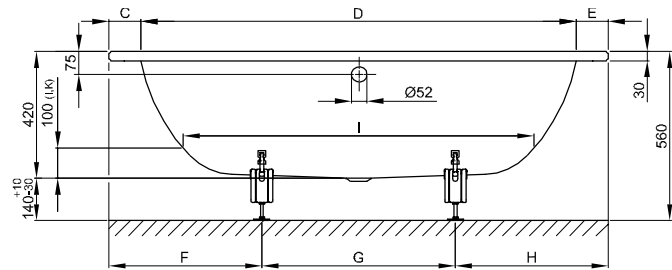

BetteStarlet Oval

Informatie

Voor professionele montage raden wij de originele badpoten aan B23-1500.

Voor onze badkuipen raden wij de geëmailleerde af- en overloopgarnituren BetteMono met push-to-open-functie aan.

Het bad is geschikt voor onderbouwmontage, als deze door een erkend installateur ter plaatse correct volgens de voorschriften wordt geïnstalleerd. Op verzoek kunnen we je de relevante uitsparing gegevens verstrekken.

De Bette Starlet Oval, 1500 x 800 x 420, bestelnr. 2700, kan niet met het BetteSpa whirlpoolsysteem geleverd worden.

Leveringsomvang

Inclusief geluiddempende matten.

Afmeting

Bestelnr.	Maat in mm	A	B	C	D	E	F	G	H	I	K	R	T	U	Inhoud*
2700	1500 x 800 x 420	1500	800	80	1340	80	540	420	540	1070	555	400	495	640	107 Liter
2720	1650 x 750 x 420	1650	750	105	1440	105	520	610	520	1170	455	375	420	540	92 Liter
2680	1750 x 800 x 420	1750	800	105	1540	105	510	730	510	1270	505	400	470	590	122 Liter
2740	1850 x 850 x 420	1850	850	105	1640	105	560	730	560	1370	555	425	530	640	155 Liter
2745	1950 x 950 x 420	1950	950	105	1740	105	590	770	590	1465	625	475	560	740	205 Liter

*Inhoud: waterinhoud minus 70 liter waterverplaatsing.