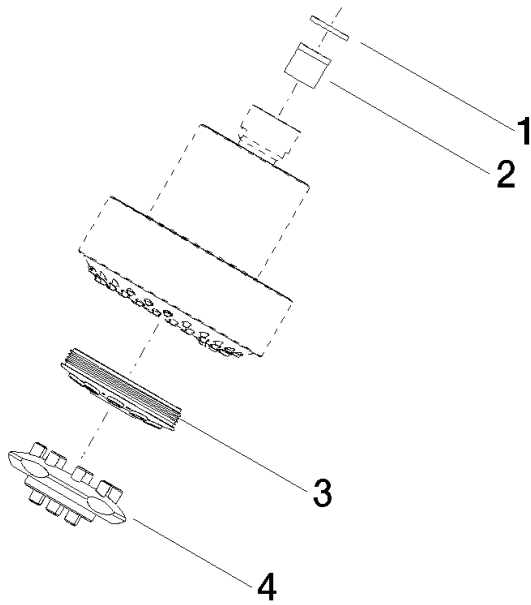

Brause Kopfbrause 93 x 113 x 100 mm - Platin

04 12 11 110 01

Brause Kopfbrause 93 x 113 x 100 mm - Platin

04 12 11 110 01

Brause Kopfbrause 93 x 113 x 100 mm - Platin

04 12 11 110 01

Brause Kopfbrause 93 x 113 x 100 mm - Platin

04 12 11 110 01

Brause Kopfbrause 93 x 113 x 100 mm - Platin

04 12 11 110 01

Ersatzteilstückliste

Nr.	Artikelnummer	Benennung	Verbaumenge	Lieferzeit
	90 14 20 002 00 90	Dichtung Vf 3110 18,5 x 12,0 x 2,0 mm -	4	2