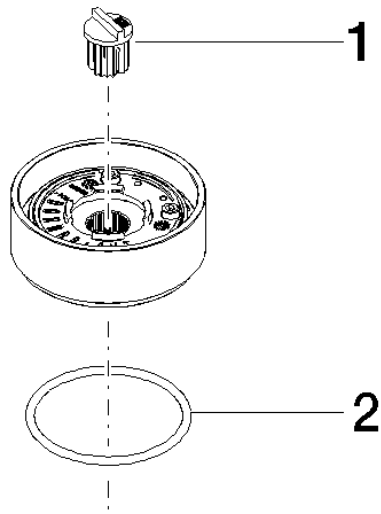

## Griff - Dark Platinum gebürstet

---

90 18 40 290 00

Griff - Dark Platinum gebürstet

---

90 18 40 290 00

## Griff - Dark Platinum gebürstet

---

90 18 40 290 00

### Ersatzteilstückliste

Nr.	Artikelnummer	Benennung	Verbaumenge	Lieferzeit
	09 12 12 216 90	Rastbuchse -	2	2