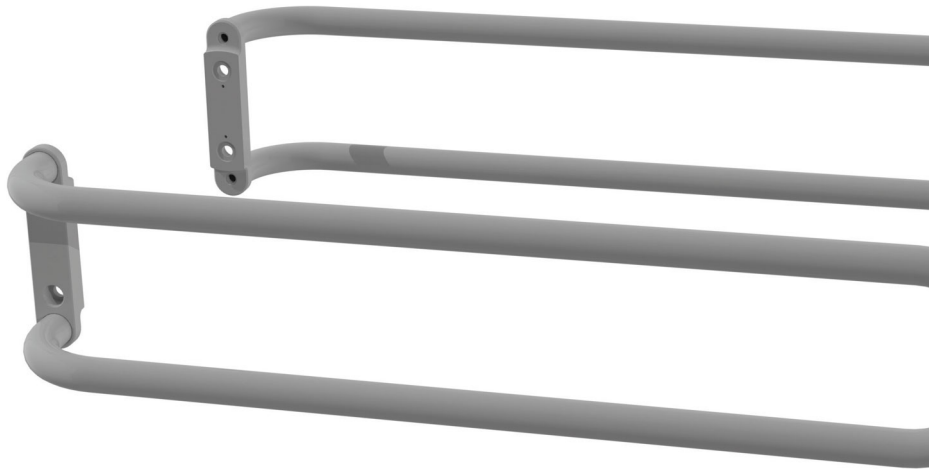

Technisch Datablad

Code

8050482201

Merk (product)

WISA

Omschrijving (product)

WISA XS VarioTronic steunbeugelset wit

Commerciële omschrijving (product) Steunbeugels zijn **alleen te gebruiken** aan zijkant van het **WISA XS WC VarioTronic systeem** en zijn volledig opklapbaar voor een optimale transfer. De steunbeugels bewegen mee met het element en zijn eenvoudig te (de)monteren.

Technische omschrijving (product)

- steunbeugels aan zijkant volledig opklapbaar naast het frame voor een optimale transfer
- steunbeugels bewegen mee met het element
- steunbeugels zijn eenvoudig te (de)monteren
- inclusief afstandbediening- en toiletrolhouder
- alleen te gebruiken i.c.m. WISA XS WC VarioTronic

Kenmerken ETIM productclassificatie

Basiskleur	Wit
RAL-nummer	9003
Bevestigingswijze	Overig
Met vloerstatief	Nee
Materiaal	Staal
Oppervlaktebescherming	Gecoat
Oppervlaktebehandeling	Geen (onbehandeld)
Antibacteriële behandeling	Nee
Met antislip voorziening	Nee
Totale lengte	798Millimeter
Verstelbare hoogte	Nee
Met steunpoot	Nee
Opklapbaar	Ja
Opklapbaar met veerondersteuning	Nee
Wegdraaibaar	Nee
Armlegger	Nee
Met rolhouder	Ja
Vergrendelbaar in verticale positie	Nee
Geschikt voor hoekmontage	Nee
Verdekte bevestiging	Nee
Bediening	Linkshandig bediend
Met alarmaansturing	Nee
Activering van noodoproep	Geen
Activering van toiletspoeling	E-drukknop
Met bevestigingspunten voor toebehoren	Nee

Accessoires en toebehoren

Product code Omschrijving

8050482101 XS WC element VarioTronic 140 cm