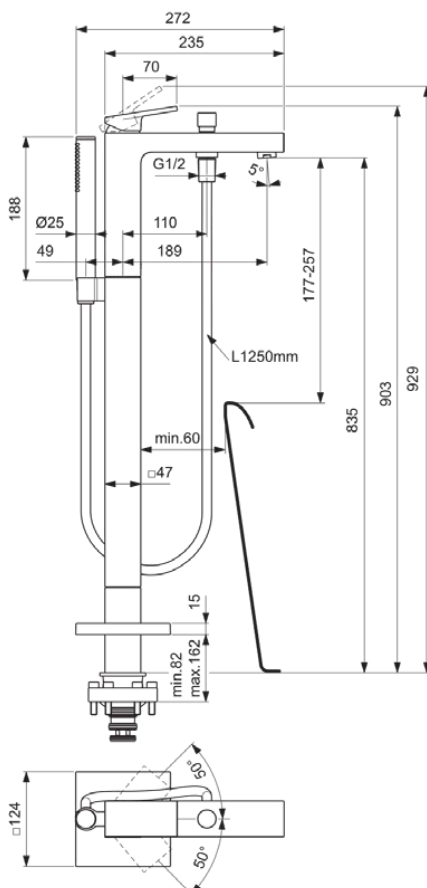

EXTRA

BD520A2

EXTRA | Vrijstaande badmengkraan 124x272x903 mm in brushed gold afwerking, Kit 1 required (A6133), 20.0 l/min (3 bar) | Click technologie, FirmaFlow, PVD technologie

Afbeelding & technische tekening

Algemene informatie

Productcategorie:	Bad/douchemengkranen
Producttype:	Vrijstaande badmengkraan
Merk:	Ideal Standard
Collectie:	EXTRA
Ontwerper:	Palomba Serafini Associati
Colour:	A2 - Brushed Gold
Afwerking van het oppervlak:	satijn
Hoogte (mm):	903
Breedte (mm):	124
Lengte / sprong (mm):	272
Bevestigingswijze:	Inbouwdeel benodigd
Aanbevolen inbouwdeel:	A6133
Nettogewicht (kg):	8.04
EAN-code:	3800861111856

Product specificaties

Aantal rozetten:	1
Aantal grepen:	1
Kleurcode:	A2
Kleuromschrijving:	brushed gold
Cool Body Technologie:	Nee
Afsluitbare S-koppelingen:	Nee
FirmaFlow mengpatroon:	Ja
Instelbare spoeltijd:	Nee
Positie greep:	Bovenkant
Materiaal:	Metaal
Materiaalkwaliteit:	Messing
Maximale volumestroom bij 3 bar (l/min):	20.0
Maximale volumestroom bij 3 bar (l/min) voor alle uitgangen:	8/20

EXTRA

BD520A2

EXTRA | Vrijstaande badmengkraan 124x272x903 mm in brushed gold afwerking, Kit 1 required (A6133), 20.0 l/min (3 bar) | Click technologie, FirmaFlow, PVD technologie

Product specificaties

Max. debiet bij 3 bar (l) voor handdouche:	8
Max. debiet bij 3 bar (l) voor uitloop:	20
PVD technologie:	Ja
Vorm van de rozet(ten):	Vierkant
Schroefdraad van de doucheslang:	G 1/2
Type uitloop:	Vast
Uitloop type:	Gegoten
Oppervlakte dekking:	PVD
Afwerking van het oppervlak:	satijn
Draaibare uitloop:	Nee
Type straalregelaar:	Beluchter
Zichtbaarheid van de straalregelaar:	Zichtbaar
Temperatuurbegrenzer:	Ja
Type greep:	Hendel
Type temperatuurregeling:	Handmatig bediend
Met omstelling:	Ja
Met rozet(ten):	Ja
Met grepen:	Ja
Met badset:	Ja
Met uitloop:	Ja
Bevestigingswijze:	Inbouwdeel benodigd
Bevestigingswijze:	Vloer / Inbouw
Geluidsarme S-koppelingen:	Nee
Met S-koppelingen:	Nee