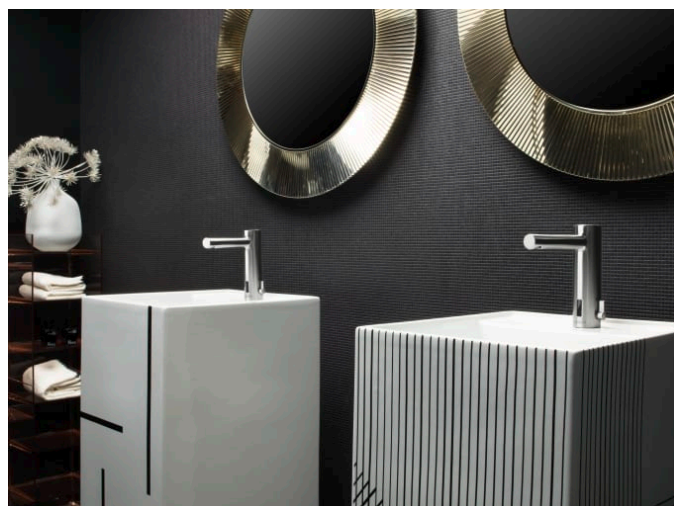

Vorm : Vierkant

Waskom breedte (mm) : 435

Waskom lengte (mm) : 375

Wastafel capaciteit (l) : 16,3

TE COMBINEREN MET

Kartell • LAUFEN 2-gats
inbouwwastafelmengkraan,
uitloopte 175mm,
chrom

H3123360041201

Kartell LAUFEN

Designelementen met veelzijdige, veelkleurige dimensies. Een nieuw, compleet badkamerproject geïnspireerd door het iconische design van Kartell, gecombineerd met de kwaliteit van Laufen. Aan de ene kant Kartell: Italiaans, creatief, kleurrijk en iconisch. Dit familiebedrijf drukte in zijn ruim 60-jarig bestaan zijn stempel op de designgeschiedenis en bracht in meubilair een radicale verandering teweeg met het gebruik van kunststof materialen. Aan de andere kant Laufen: Zwitsers, strak en betrouwbaar. Met meer dan 125 jaar toewijding aan cultuur in de badkamer en innovatie in de productie van keramisch sanitair. Doordat beide ondernemingen veel belang hechten aan continu onderzoek, duurde de gezamenlijke ontwikkeling van dit geweldige innovatieproject ruim drie jaar. De link tussen deze twee spelers zijn de met awards onderscheiden ontwerpers Ludovica+Roberto Palomba, zelf toonaangevend op het gebied van badkamerdesign.