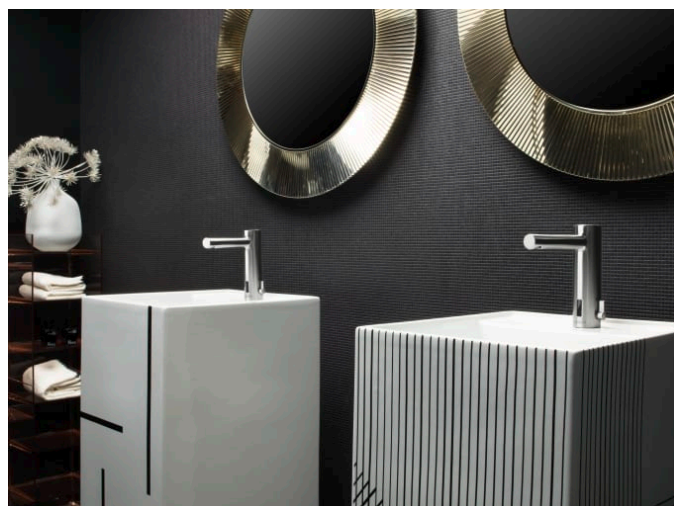

KARTELL LAUFEN

Lavabo indépendant avec écoulement caché

DIMENSIONS

Longueur	375 mm
Largeur	435 mm
Hauteur	900 mm

COULEUR ET FINITION

000 Blanc

OPTIONS

112 - non percé, sans trop-plein

Base émaillée

Capacité de la cuve (L) : 16,3

Forme : Carrée

Kit de fixations : Inclus

Largeur de la cuve (mm) : 435

Longueur de la cuve (mm) : 375

Matériau : Porcelaine

Position de la cuve : Centrale

Trou pour la robinetterie : Sans trou

Type d'installation : Sur pied

COMPATIBLE AVEC

Mitigeur de lavabo
2 poignées encastré, saillie
175 mm

H3123360041201

Kartell LAUFEN

C'est l'histoire d'un lieu d'une beauté inconnue. Conçu pour des humains, formé par les éléments. Très loin de votre vie de tous les jours. Mais, chaque matin, vous vous demanderez: Est-ce que je suis déjà venu là?