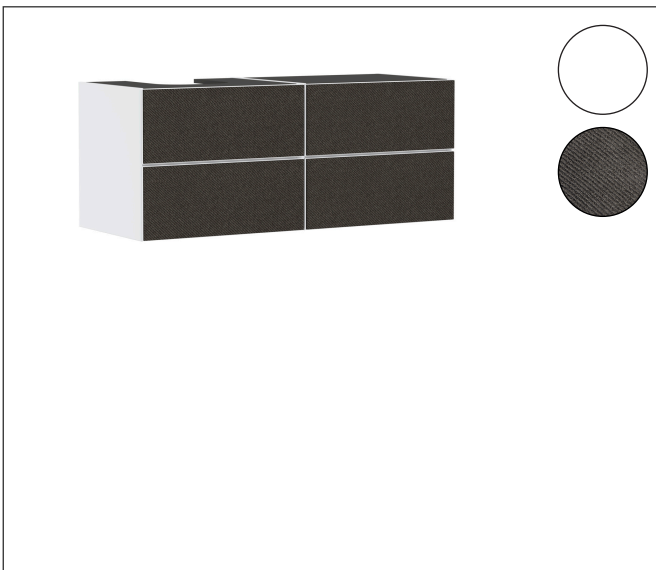

Merk	hansgrohe
Artikelnaam	Xevolos E badmeubel Matt White 1370/550 met 4 lades voor consoles met inbouw wastafel geslepen links
Art.nr.	54236660
Oppervlakte	Afwerking corpus: mat wit, Oppervlak meubel: Textiel donker grijs
Netto prijs	4.193,13 EUR

Product foto

Maat tekeningen

Kenmerken

- bestaat uit: badkamermeubel, Basic Box-set, ruimtebesparende sifon
- materiaal behuizing: vezelplaat van gemiddelde dichtheid (MDF)
- oppervlaktemateriaal behuizing: lak
- materiaal voorzijde: polyester
- oppervlaktemateriaal voorzijde: textiel
- materiaal voorframe: aluminium
- oppervlaktemateriaal voorframe: poederlak (kleur van behuizing)
- SmoothSurface: glad en effen voor een geweldig gevoel
- AntiFingerprint: oplossing tegen vingerafdrukken
- MoistureProof: duurzaam materiaal dat lang mooi blijft
- greeploos
- open via PushOpen-functie
- type opening: volledig uittrekbaar
- 4 lades
- zonder uitsparing voor sifon
- SoftClose, voor vloeiend en zacht sluiten
- individuele en flexibele opbergruimte dankzij het verdelen van de binnenkant
- 2 basisbox-sets inbegrepen
- 1 ruimtebesparende sifon met waterafdichting 50 mm
- wandmontage
- montagevoorwaarde: voorgemonteerd

Technologie

Certificaat

Merk	hansgrohe
Artikelnaam	Xevolos E badmeubel Matt White 1370/550 met 4 lades voor consoles met inbouwwastafel geslepen links
Art.nr.	54236660
Oppervlakte	Afwerking corpus: mat wit, Oppervlak meubel: Textiel donker grijs
Netto prijs	4.193,13 EUR

Merk hansgrohe
 Artikelnaam **Xevolos E** badmeubel Matt White 1370/550 met 4 lades voor consoles met inbouw wastafel geslepen links
 Art.nr. 54236660
 Oppervlakte Afwerking corpus: mat wit, Oppervlak meubel: Textiel donker grijs
 Netto prijs 4.193,13 EUR