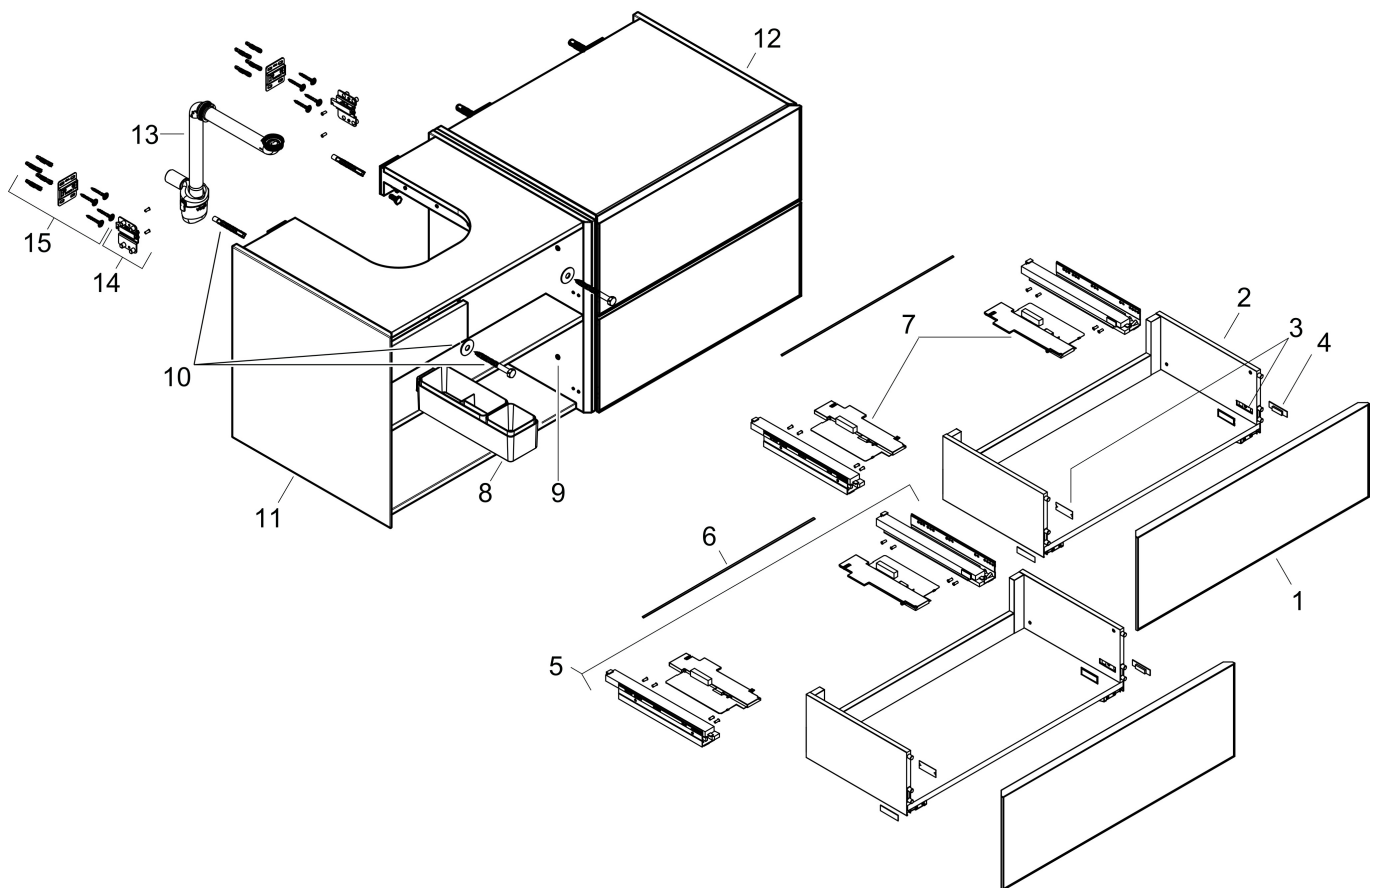

Merk hansgrohe
Artikelnaam **Xevolos E** badmeubel Matt White 1370/550 met 4 lades voor consoles met inbouw wastafel geslepen links
Art.nr. 54236660
Oppervlakte Afwerking corpus: mat wit, Oppervlak meubel: Textiel donker grijs
Netto prijs 4.193,13 EUR

Explosietekening voor bouwjaar: >09/23