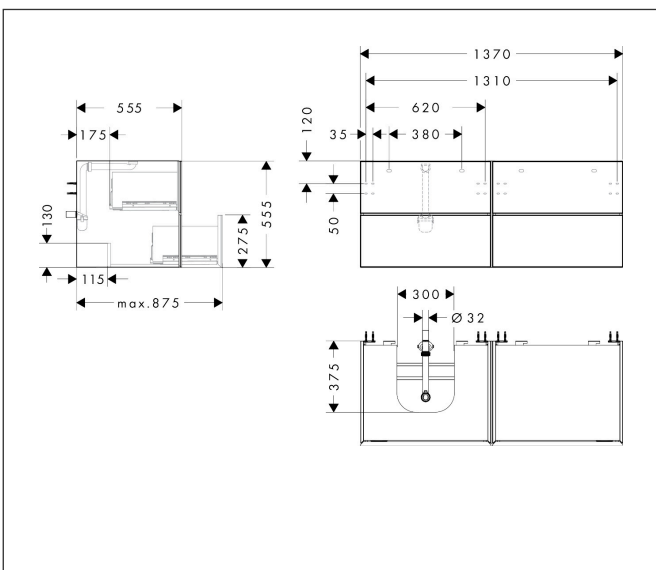

Merk	hansgrohe
Artikelnaam	Xevolos E badmeubel Matt White 1370/550 met 4 lades voor consoles met inbouw wastafel geslepen links
Art.nr.	54236660
Oppervlakte	Afwerking corpus: mat wit, Oppervlak meubel: Textiel donker grijs
Netto prijs	4.193,13 EUR

Product foto

Maat tekeningen

Kenmerken

- bestaat uit: badkamermeubel, Basic Box-set, ruimtebesparende sifon
- materiaal behuizing: vezelplaat van gemiddelde dichtheid (MDF)
- oppervlaktemateriaal behuizing: lak
- materiaal voorzijde: polyester
- oppervlaktemateriaal voorzijde: textiel
- materiaal voorframe: aluminium
- oppervlaktemateriaal voorframe: poederlak (kleur van behuizing)
- SmoothSurface: glad en effen voor een geweldig gevoel
- AntiFingerprint: oplossing tegen vingerafdrukken
- MoistureProof: duurzaam materiaal dat lang mooi blijft
- greeploos
- open via PushOpen-functie
- type opening: volledig uittrekbaar
- 4 lades
- zonder uitsparing voor sifon
- SoftClose, voor vloeiend en zacht sluiten
- individuele en flexibele opbergruimte dankzij het verdelen van de binnenkant
- 2 basisbox-sets inbegrepen
- 1 ruimtebesparende sifon met waterafdichting 50 mm
- wandmontage
- montagevoorwaarde: voorgemonteerd

Technologie

Certificaat

Merk	hansgrohe
Artikelnaam	Xevolos E badmeubel Matt White 1370/550 met 4 lades voor consoles met inbouwwastafel geslepen links
Art.nr.	54236660
Oppervlakte	Afwerking corpus: mat wit, Oppervlak meubel: Textiel donker grijs
Netto prijs	4.193,13 EUR