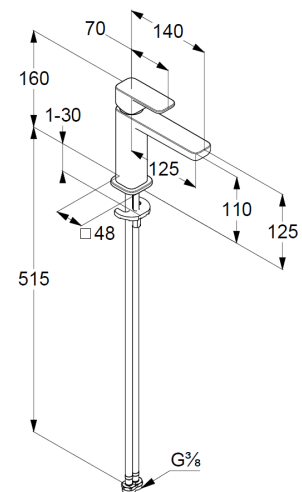

Strahlregler M18,5 PCA

Keramik-Kartusche mit Heißwasserbegrenzung

Durchflussmenge bei 3 bar 4,5 l/min.

flexible Druckschläuche G3/8 DVGW zugelassen

Schnell-Montagesystem

EU-Taxonomie: max. 6 l/min. -

wesentlicher Beitrag (SC) möglich

Produktabbildung/ Product picture

Maßzeichnung/ Dimensional drawing

Durchfluss/ Flow rate