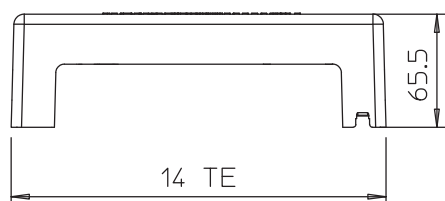

Technisch specificatieblad

Afdekkap voor 1801 VDE

Artikelnr. 5015707

- Per 14 deeleenheden is 1 afdekkap nodig
- Bevestiging op de railblokken 1801/Sch
- Verzegelbaar/beschrijfbaar

PS Polystyreen

Stamgegevens

Bestelnr.	5015707
Type	1801 AH
Omschrijving 1	Afdekkap
Omschrijving 2	v.potentiaalvereffeningsrail
Dimensie	72x45mm
Kleur	grijs
Materiaal	Polystyreen
Materiaal-afk.	PS
Kleinste verkoop-eenheid (VG)	1 Stuk
Gewicht	6,45 kg/100 st.

Technische gegevens

Breedte	63,00 mm
Zijhoogte	65,50 mm
Aantal modules TE (10 mm)	14