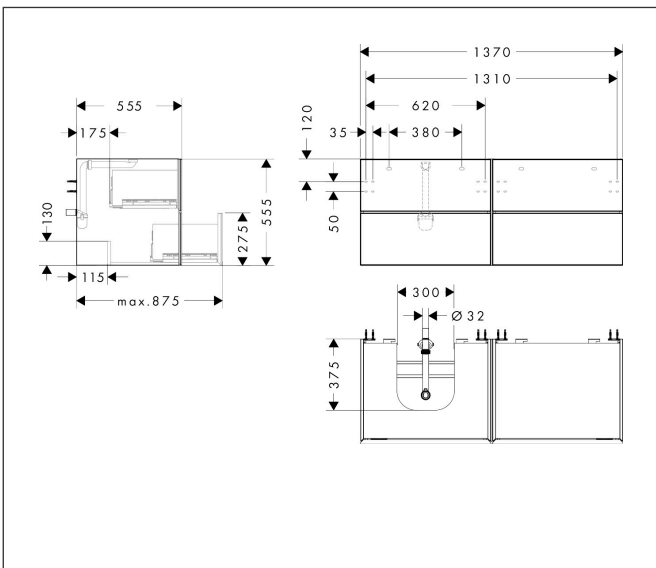

Merk	hansgrohe
Artikelnaam	<b>Xevolos E</b> badmeubel Sand Matt Beige 1370/550 met 4 lades voor consoles met inbouw wastafel geslepen links
Art.nr.	54237660
Oppervlakte	Afwerking corpus: Sand Matt Beige, Oppervlak meubel: Textiel donker grijs
Netto prijs	4.193,13 EUR

## Maat tekeningen