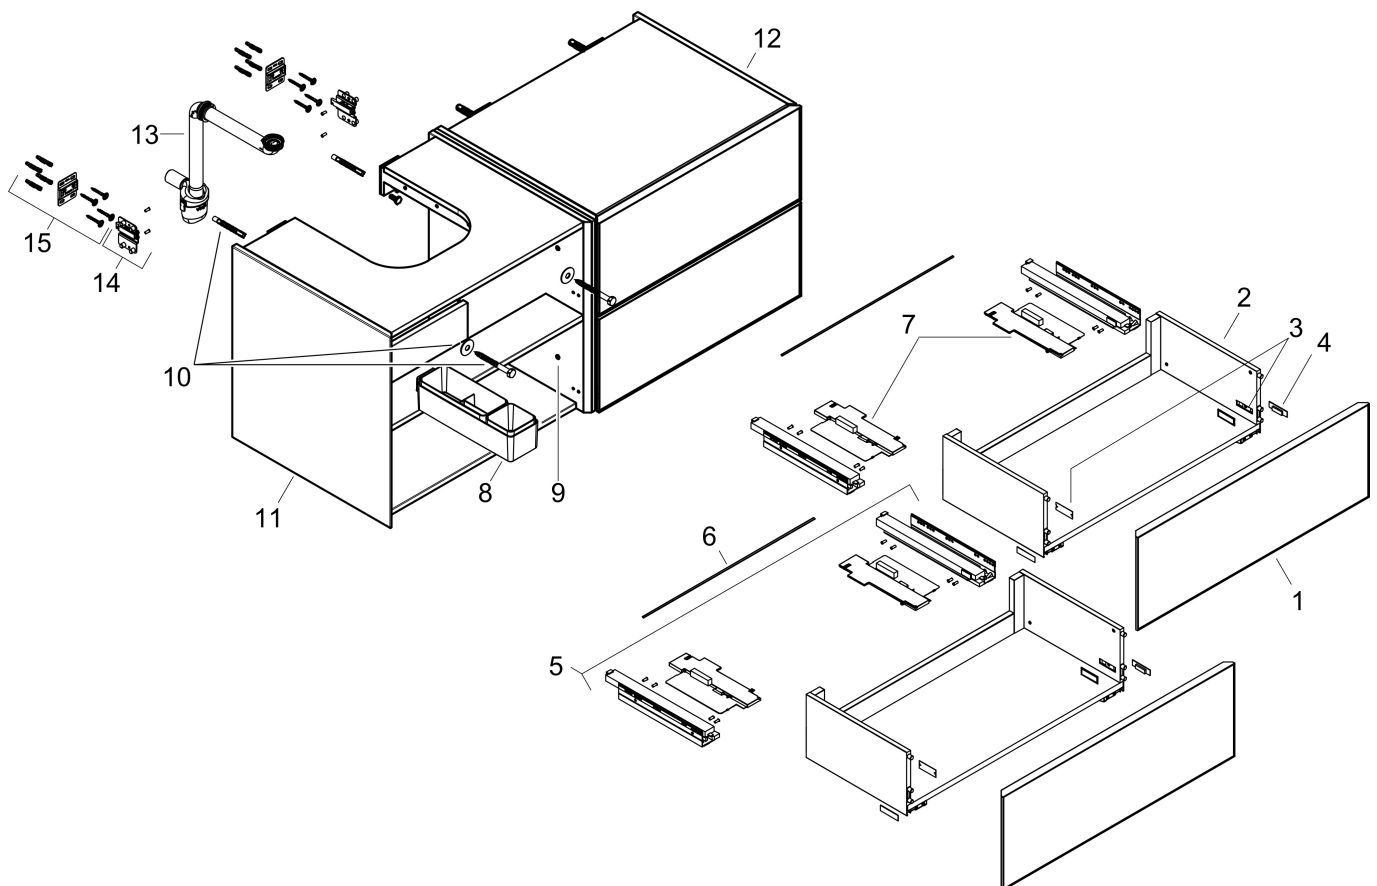

Merk	hansgrohe
Artikelnaam	Xevolos E badmeubel Sand Matt Beige 1370/550 met 4 lades voor consoles met inbouw wastafel geslepen links
Art.nr.	54237660
Oppervlakte	Afwerking corpus: Sand Matt Beige, Oppervlak meubel: Textiel donker grijs
Netto prijs	4.193,13 EUR

Explosietekening voor bouwjaar: >09/23