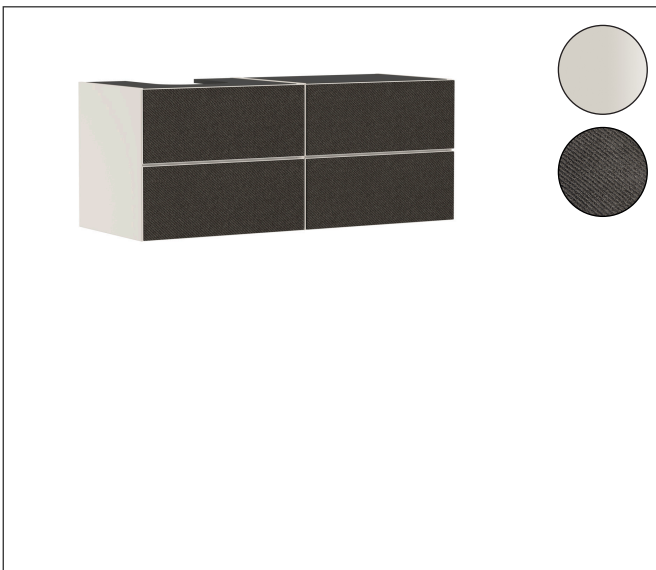

Merk	hansgrohe
Artikelnaam	<b>Xevolos E</b> badmeubel Sand Matt Beige 1370/550 met 4 lades voor consoles met inbouw wastafel geslepen links
Art.nr.	54237660
Oppervlakte	Afwerking corpus: Sand Matt Beige, Oppervlak meubel: Textiel donker grijs
Netto prijs	4.193,13 EUR

## Maat tekeningen

## Kenmerken

- bestaat uit: badkamermeubel, Basic Box-set, ruimtebesparende sifon
- materiaal behuizing: vezelplaat van gemiddelde dichtheid (MDF)
- oppervlaktemateriaal behuizing: lak
- materiaal voorzijde: polyester
- oppervlaktemateriaal voorzijde: textiel
- materiaal voorframe: aluminium
- oppervlaktemateriaal voorframe: poederlak (kleur van behuizing)
- SmoothSurface: glad en effen voor een geweldig gevoel
- AntiFingerprint: oplossing tegen vingerafdrukken
- MoistureProof: duurzaam materiaal dat lang mooi blijft
- greeploos
- open via PushOpen-functie
- type opening: volledig uittrekbaar
- 4 lades
- zonder uitsparing voor sifon
- SoftClose, voor vloeiend en zacht sluiten
- individuele en flexibele opbergruimte dankzij het verdelen van de binnenkant
- 2 basisbox-sets inbegrepen
- 1 ruimtebesparende sifon met waterafdichting 50 mm
- wandmontage
- montagevoorwaarde: voorgemonteerd

## Certificaat

Merk	hansgrohe
Artikelnaam	<b>Xevolos E</b> badmeubel Sand Matt Beige 1370/550 met 4 lades voor consoles met inbouwwastafel geslepen links
Art.nr.	54237660
Oppervlakte	Afwerking corpus: Sand Matt Beige, Oppervlak meubel: Textiel donker grijs
Netto prijs	4.193,13 EUR