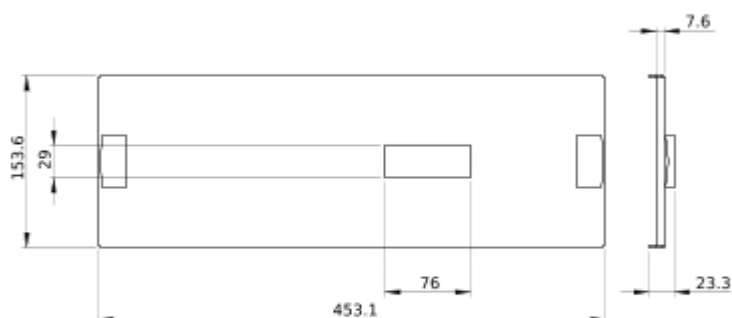

### Complementair

beschrijving behuizing/ cel	Cel - breedte 650 mm diepte 400 mm
aansluitpositie	Rechtstreekse verbinding
aantal verticale modules	3
standards	IEC 61439-2 IEC 61439-1
product certifications	ASTA
beschermende behandeling	Elektroforesebehandeling en warm gepolymeriseerd polyester epoxy poeder
oppervlakte afwerking	Getextureerde Mat
kleur	Wit (RAL 9003)
breedte	500 mm
hoogte	150 mm
gewicht product	0,66 kg
Quantity per set	Set van 1

### Herverpakken en herfabriceren

Circulair Profiel

Geen specifieke recycling vereist

Terugname

Ja

Technical Illustration

Dimensions

---

- All dimensions are approximate and are in  
- Also see technical documentation.