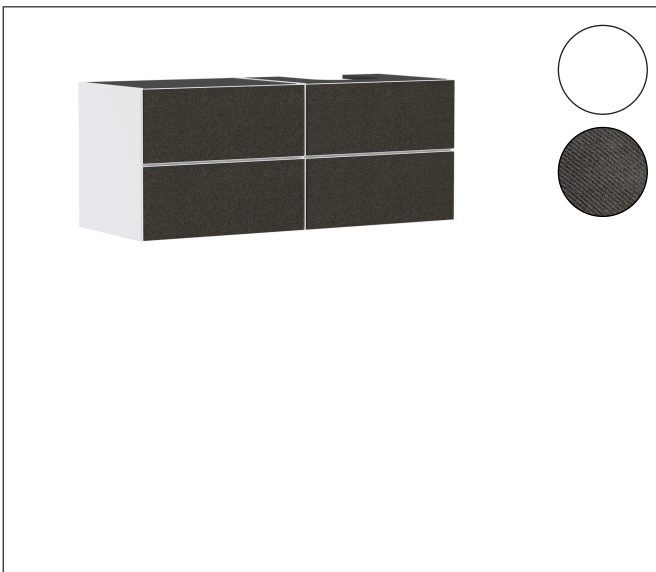

Merk	hansgrohe
Artikelnaam	<b>Xevolos E</b> badmeubel Matt White 1370/550 met 4 lades voor consoles met inbouw wastafel geslepen rechts
Art.nr.	54239660
Oppervlakte	Afwerking corpus: mat wit, Oppervlak meubel: Textiel donker grijs
Netto prijs	4.193,13 EUR

## Maat tekeningen

## Kenmerken

- bestaat uit: badkamermeubel, Basic Box-set, ruimtebesparende sifon
- materiaal behuizing: vezelplaat van gemiddelde dichtheid (MDF)
- oppervlaktemateriaal behuizing: lak
- materiaal voorzijde: polyester
- oppervlaktemateriaal voorzijde: textiel
- materiaal voorframe: aluminium
- oppervlaktemateriaal voorframe: poederlak (kleur van behuizing)
- SmoothSurface: glad en effen voor een geweldig gevoel
- AntiFingerprint: oplossing tegen vingerafdrukken
- MoistureProof: duurzaam materiaal dat lang mooi blijft
- greeploos
- open via PushOpen-functie
- type opening: volledig uittrekbaar
- 4 lades
- zonder uitsparing voor sifon
- SoftClose, voor vloeiend en zacht sluiten
- individuele en flexibele opbergruimte dankzij het verdelen van de binnenkant
- 2 basisbox-sets inbegrepen
- 1 ruimtebesparende sifon met waterafdichting 50 mm
- wandmontage
- montagevoorwaarde: voorgemonteerd

## Certificaat

Merk	hansgrohe
Artikelnaam	<b>Xevolos E</b> badmeubel Matt White 1370/550 met 4 lades voor consoles met inbouwwastafel geslepen rechts
Art.nr.	54239660
Oppervlakte	Afwerking corpus: mat wit, Oppervlak meubel: Textiel donker grijs
Netto prijs	4.193,13 EUR