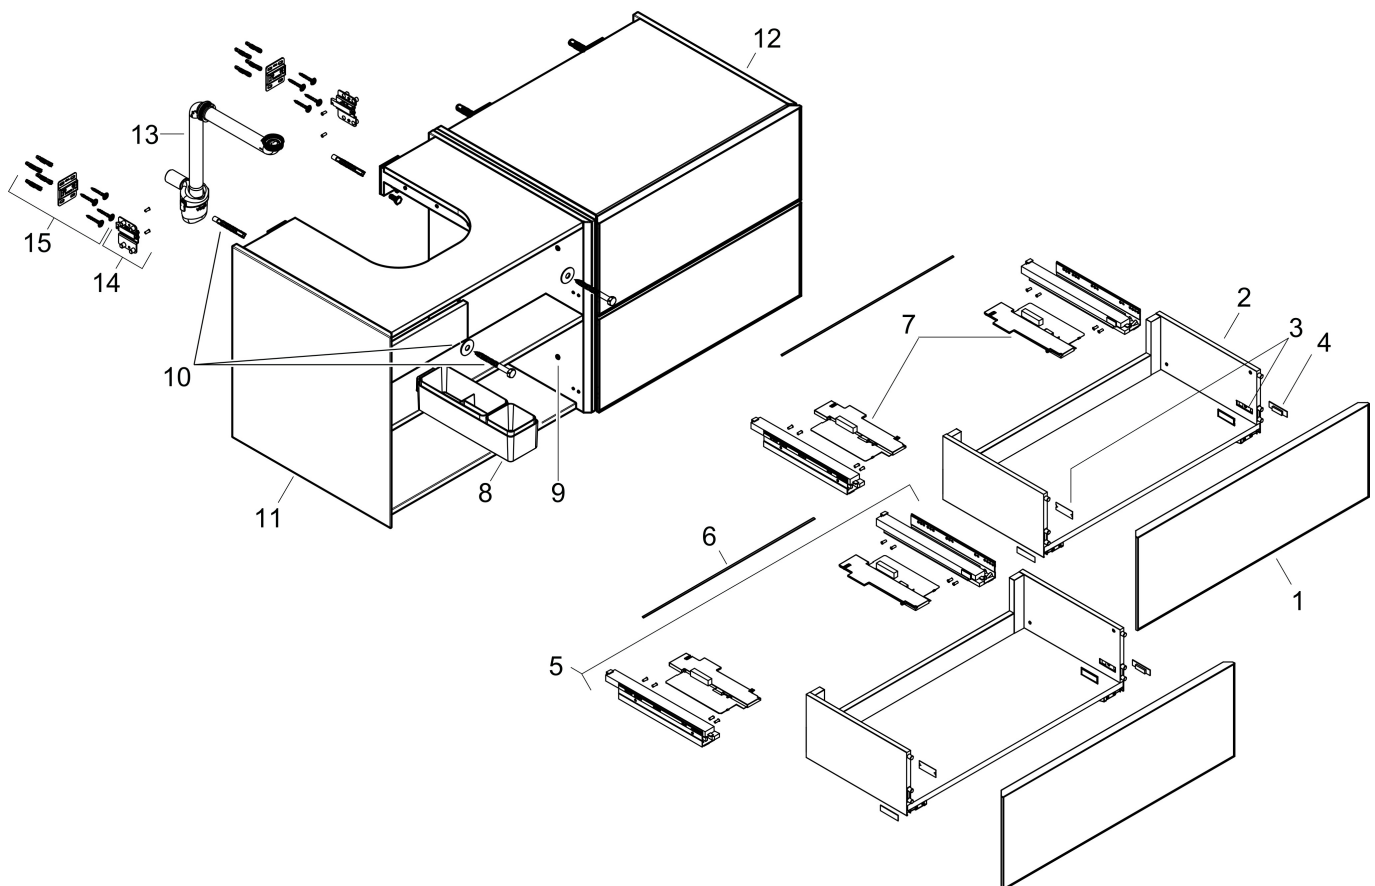

Merk	hansgrohe
Artikelnaam	Xevolos E badmeubel Matt White 1370/550 met 4 lades voor consoles met inbouw wastafel geslepen rechts
Art.nr.	54239660
Oppervlakte	Afwerking corpus: mat wit, Oppervlak meubel: Textiel donker grijs
Netto prijs	4.193,13 EUR

Explosietekening voor bouwjaar: >09/23