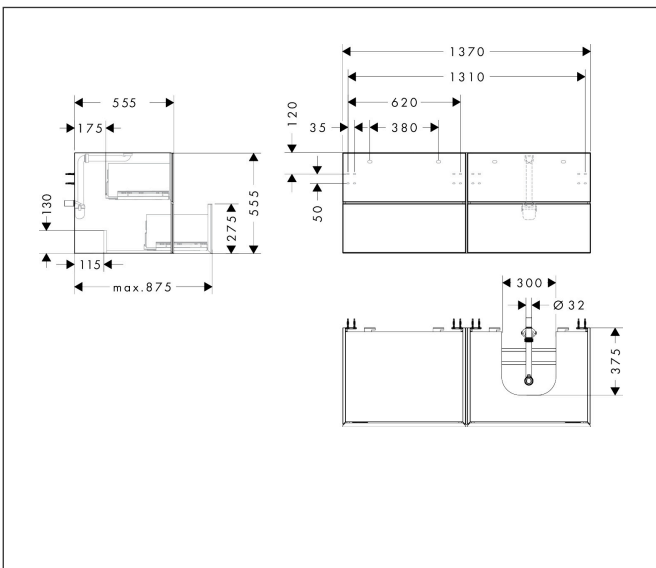

Merk	hansgrohe
Artikelnaam	<b>Xevolos E</b> badmeubel Matt White 1370/550 met 4 lades voor consoles met inbouw wastafel geslepen rechts
Art.nr.	54239660
Oppervlakte	Afwerking corpus: mat wit, Oppervlak meubel: Textiel donker grijs
Netto prijs	4.193,13 EUR

## Maat tekeningen