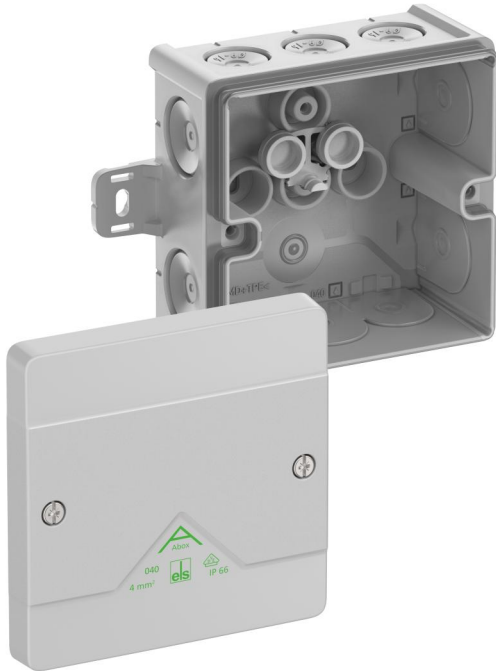

Aftakdoos

Abox 040 AB-L

Abox 040 AB-L

Aftakdoos

Artikelnummer: 80440101

Afmetingen: 102 x 102 x 57 mm

Aftakdoos, met beschermingsgraad IP66, nominale doorsnede 4 mm², gecertificeerd conform VDE (DIN EN 60670-1/-22 (VDE 0606-1/-22)), DLG (ammoniakbestendigheid), zelfdichtende, zachte membraaninvoeringen, M20/M25, afdichtingsbereik 4 - 21 mm, (1 achter, 10 zijkant), buitenliggende bevestigingsogen, voor standaard binneninstallaties en beschermde buiteninstallaties

grijs, Ui=1000 V AC, zonder klemmen

Technische gegevens

Elektrische eigenschappen

Doorslagspanning AC:	1000 V
Doorslagspanning DC:	1000 V
Max. aderdoorsnede:	4 mm ²
Beschermingsklasse:	II
Beschermingsgraad:	IP66
Klemtype:	zonder

Kleuren

Kleur onderbak:	grijs
Kleur deksel:	grijs

Afmetingen

Breedte:	102 mm
Lengte:	102 mm
Hoogte:	57 mm
Inwendige lengte:	90 mm
Inwendige breedte:	90 mm
Inwendige hoogte:	49 mm

Materiaal eigenschappen

uv-bestendig:	ja
halogeenvrij:	ja
Ontvlambaarheidsklasse volgens UL94:	HB
Gloeidraadbestendigheid volgens EN 60695-2-11:	750 °C
Industrie kwaliteit:	nee

Mechanische eigenschappen

Voor afdichtbereik min.:	4 mm
Voor afdichtbereik max.:	21 mm

Mechanische eigenschappen

Slagvastheid:	IK07
Verzegelbaar:	ja
Draaimoment van de dekselschroef:	1.2 Nm
Bevestiging op de muur:	Wand-/plafondmontage
Bevestiging:	buitenliggende bevestigingsogen