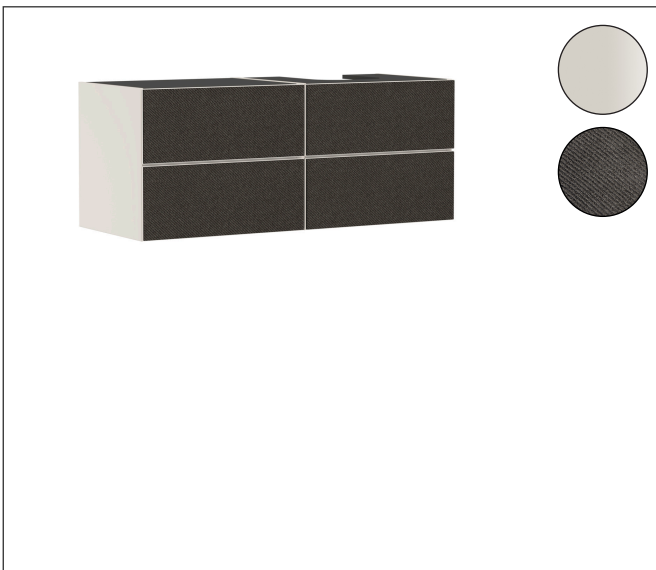

Merk	hansgrohe
Artikelnaam	Xevolos E badmeubel Sand Matt Beige 1370/550 met 4 lades voor consoles met inbouw wastafel geslepen rechts
Art.nr.	54240660
Oppervlakte	Afwerking corpus: Sand Matt Beige, Oppervlak meubel: Textiel donker grijs
Netto prijs	4.193,13 EUR

Product foto

Maat tekeningen

Kenmerken

- bestaat uit: badkamermeubel, Basic Box-set, ruimtebesparende sifon
- materiaal behuizing: vezelplaat van gemiddelde dichtheid (MDF)
- oppervlaktemateriaal behuizing: lak
- materiaal voorzijde: polyester
- oppervlaktemateriaal voorzijde: textiel
- materiaal voorframe: aluminium
- oppervlaktemateriaal voorframe: poederlak (kleur van behuizing)
- SmoothSurface: glad en effen voor een geweldig gevoel
- AntiFingerprint: oplossing tegen vingerafdrukken
- MoistureProof: duurzaam materiaal dat lang mooi blijft
- greeploos
- open via PushOpen-functie
- type opening: volledig uittrekbaar
- 4 lades
- zonder uitsparing voor sifon
- SoftClose, voor vloeiend en zacht sluiten
- individuele en flexibele opbergruimte dankzij het verdelen van de binnenkant
- 2 basisbox-sets inbegrepen
- 1 ruimtebesparende sifon met waterafdichting 50 mm
- wandmontage
- montagevoorwaarde: voorgemonteerd

Technologie

Certificaat

Merk	hansgrohe
Artikelnaam	Xevolos E badmeubel Sand Matt Beige 1370/550 met 4 lades voor consoles met inbouwwastafel geslepen rechts
Art.nr.	54240660
Oppervlakte	Afwerking corpus: Sand Matt Beige, Oppervlak meubel: Textiel donker grijs
Netto prijs	4.193,13 EUR

Merk hansgrohe
 Artikelnaam **Xevolos E** badmeubel Sand Matt Beige 1370/550 met 4 lades voor consoles met inbouw wastafel geslepen rechts
 Art.nr. 54240660
 Oppervlakte Afwerking corpus: Sand Matt Beige, Oppervlak meubel: Textiel donker grijs
 Netto prijs 4.193,13 EUR