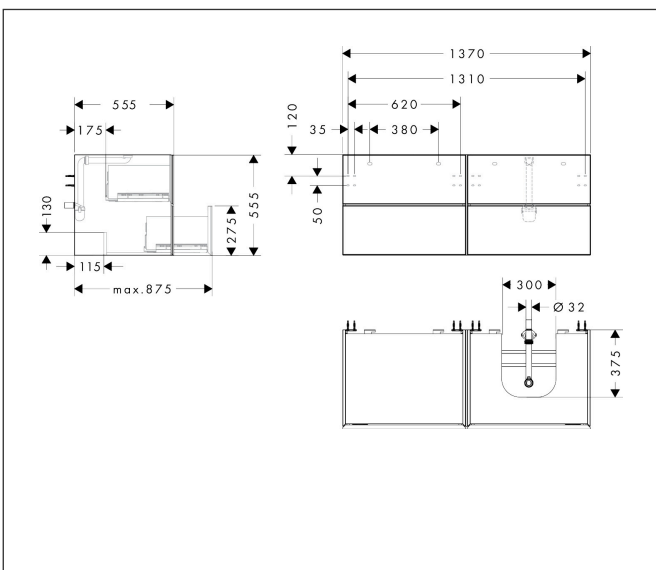

Merk	hansgrohe
Artikelnaam	Xevolos E badmeubel Sand Matt Beige 1370/550 met 4 lades voor consoles met inbouw wastafel geslepen rechts
Art.nr.	54240660
Oppervlakte	Afwerking corpus: Sand Matt Beige, Oppervlak meubel: Textiel donker grijs
Netto prijs	4.193,13 EUR

Product foto

Maat tekeningen

Kenmerken

- bestaat uit: badkamermeubel, Basic Box-set, ruimtebesparende sifon
- materiaal behuizing: vezelplaat van gemiddelde dichtheid (MDF)
- oppervlaktemateriaal behuizing: lak
- materiaal voorzijde: polyester
- oppervlaktemateriaal voorzijde: textiel
- materiaal voorframe: aluminium
- oppervlaktemateriaal voorframe: poederlak (kleur van behuizing)
- SmoothSurface: glad en effen voor een geweldig gevoel
- AntiFingerprint: oplossing tegen vingerafdrukken
- MoistureProof: duurzaam materiaal dat lang mooi blijft
- greeploos
- open via PushOpen-functie
- type opening: volledig uittrekbaar
- 4 lades
- zonder uitsparing voor sifon
- SoftClose, voor vloeiend en zacht sluiten
- individuele en flexibele opbergruimte dankzij het verdelen van de binnenkant
- 2 basisbox-sets inbegrepen
- 1 ruimtebesparende sifon met waterafdichting 50 mm
- wandmontage
- montagevoorwaarde: voorgemonteerd