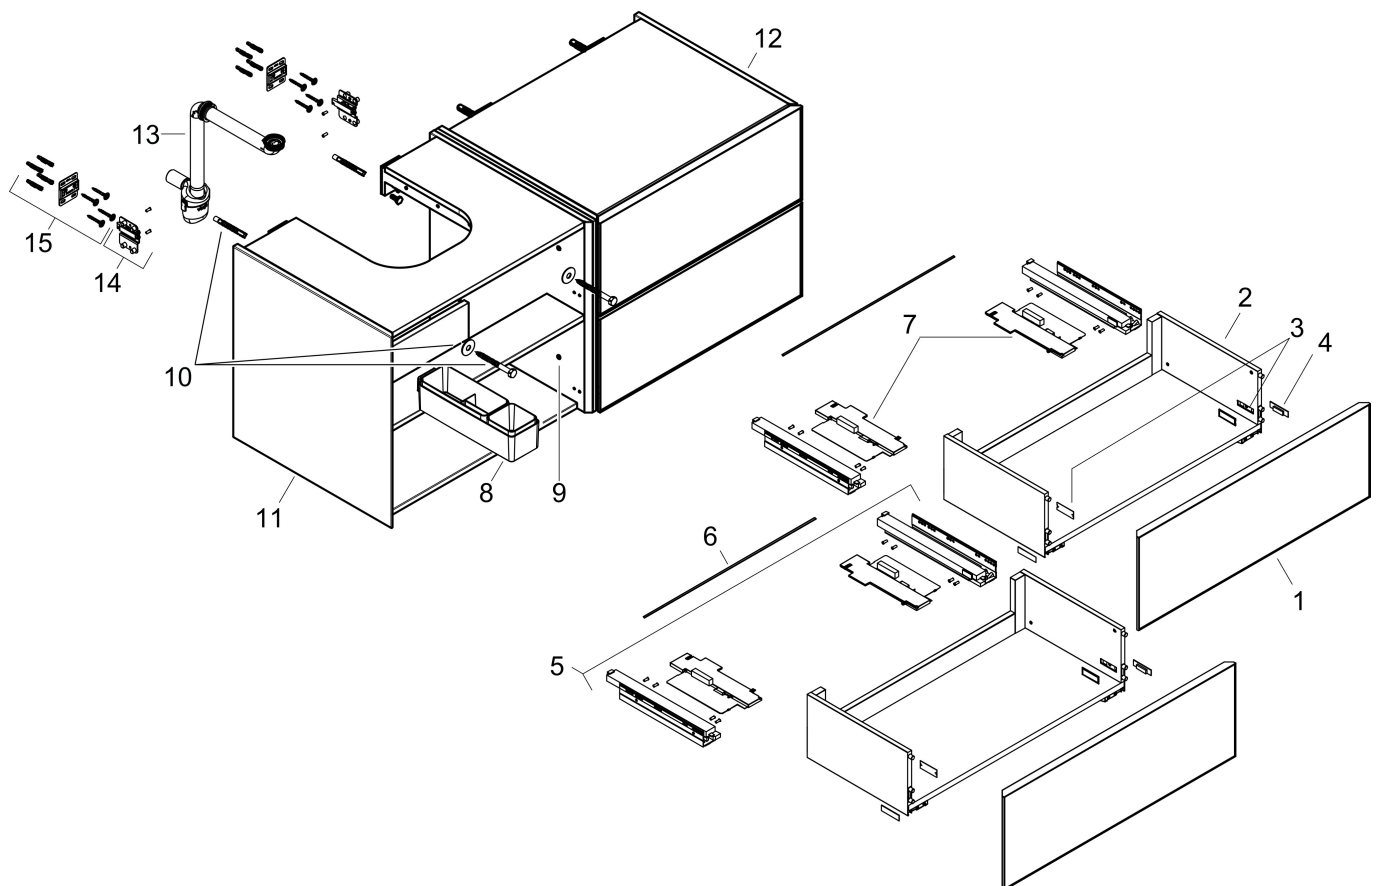

Merk hansgrohe
Artikelnaam **Xevolos E** badmeubel Sand Matt Beige 1370/550 met 4 lades voor consoles met inbouw wastafel geslepen rechts
Art.nr. 54240660
Oppervlakte Afwerking corpus: Sand Matt Beige, Oppervlak meubel: Textiel donker grijs
Netto prijs 4.193,13 EUR

Explosietekening voor bouwjaar: >09/23