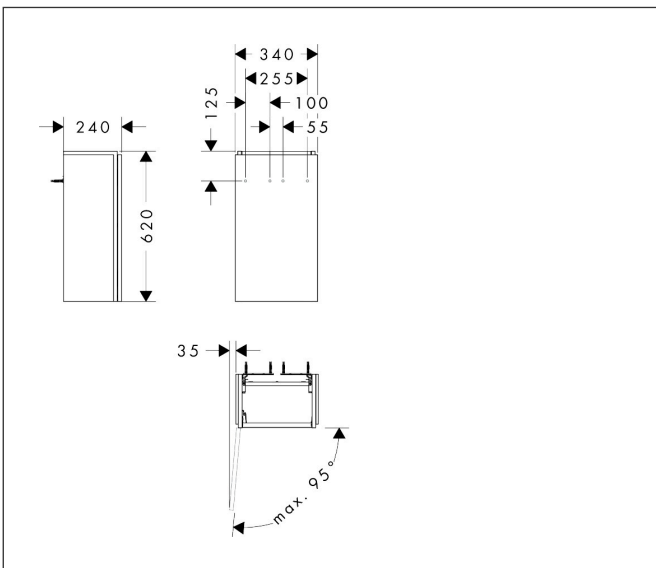

Merk	hansgrohe
Artikelnaam	Xilesa E badmeubel 340/240 voor fontein, scharnier links
Art.nr.	54243550
Oppervlakte	Cashmere Oak
Netto prijs	290,91 EUR

Product foto

Kenmerken

- basismateriaal meubels: 3-laags spaanplaat met hoge dichtheid
- oppervlaktemateriaal meubels: melamine directe coating
- MoistureProof: duurzaam materiaal dat lang mooi blijft
- met zijgreepopening
- type opening: deur
- 1 deur
- deurscharnier: links
- SoftClose, voor vloeiend en zacht sluiten
- wandmontage
- montagevoorwaarde: voorgemonteerd
- met bevestigingsmateriaal
- toilet wastafel moet apart besteld worden
- ruimtebesparende sifon (#54235000) is nodig voor de installatie en moet afzonderlijk worden besteld

Maat tekeningen

Technologie

Certificaat

Merk hansgrohe
 Artikelnaam **Xilesa E** badmeubel 340/240 voor fontein, scharnier links
 Art.nr. 54243550
 Oppervlakte Cashmere Oak
 Netto prijs 290,91 EUR

Benodigde onderdelen

Product foto	Artikelnaam	Art.nr.	Prijs
	hansgrohe Ruimtebesparende sifon voor wastafels 50 mm	54235000	41,18

Merk	hansgrohe
Artikelnaam	Xilesa E badmeubel 340/240 voor fontein, scharnier links
Art.nr.	54243550
Oppervlakte	Cashmere Oak
Netto prijs	290,91 EUR

Explosietekening voor bouwjaar: >03/25

Merk hansgrohe
 Artikelnaam **Xilesa E** badmeubel 340/240 voor fontein, scharnier links
 Art.nr. 54243550
 Oppervlakte Cashmere Oak
 Netto prijs 290,91 EUR

Onderdelen voor bouwjaar: >03/25