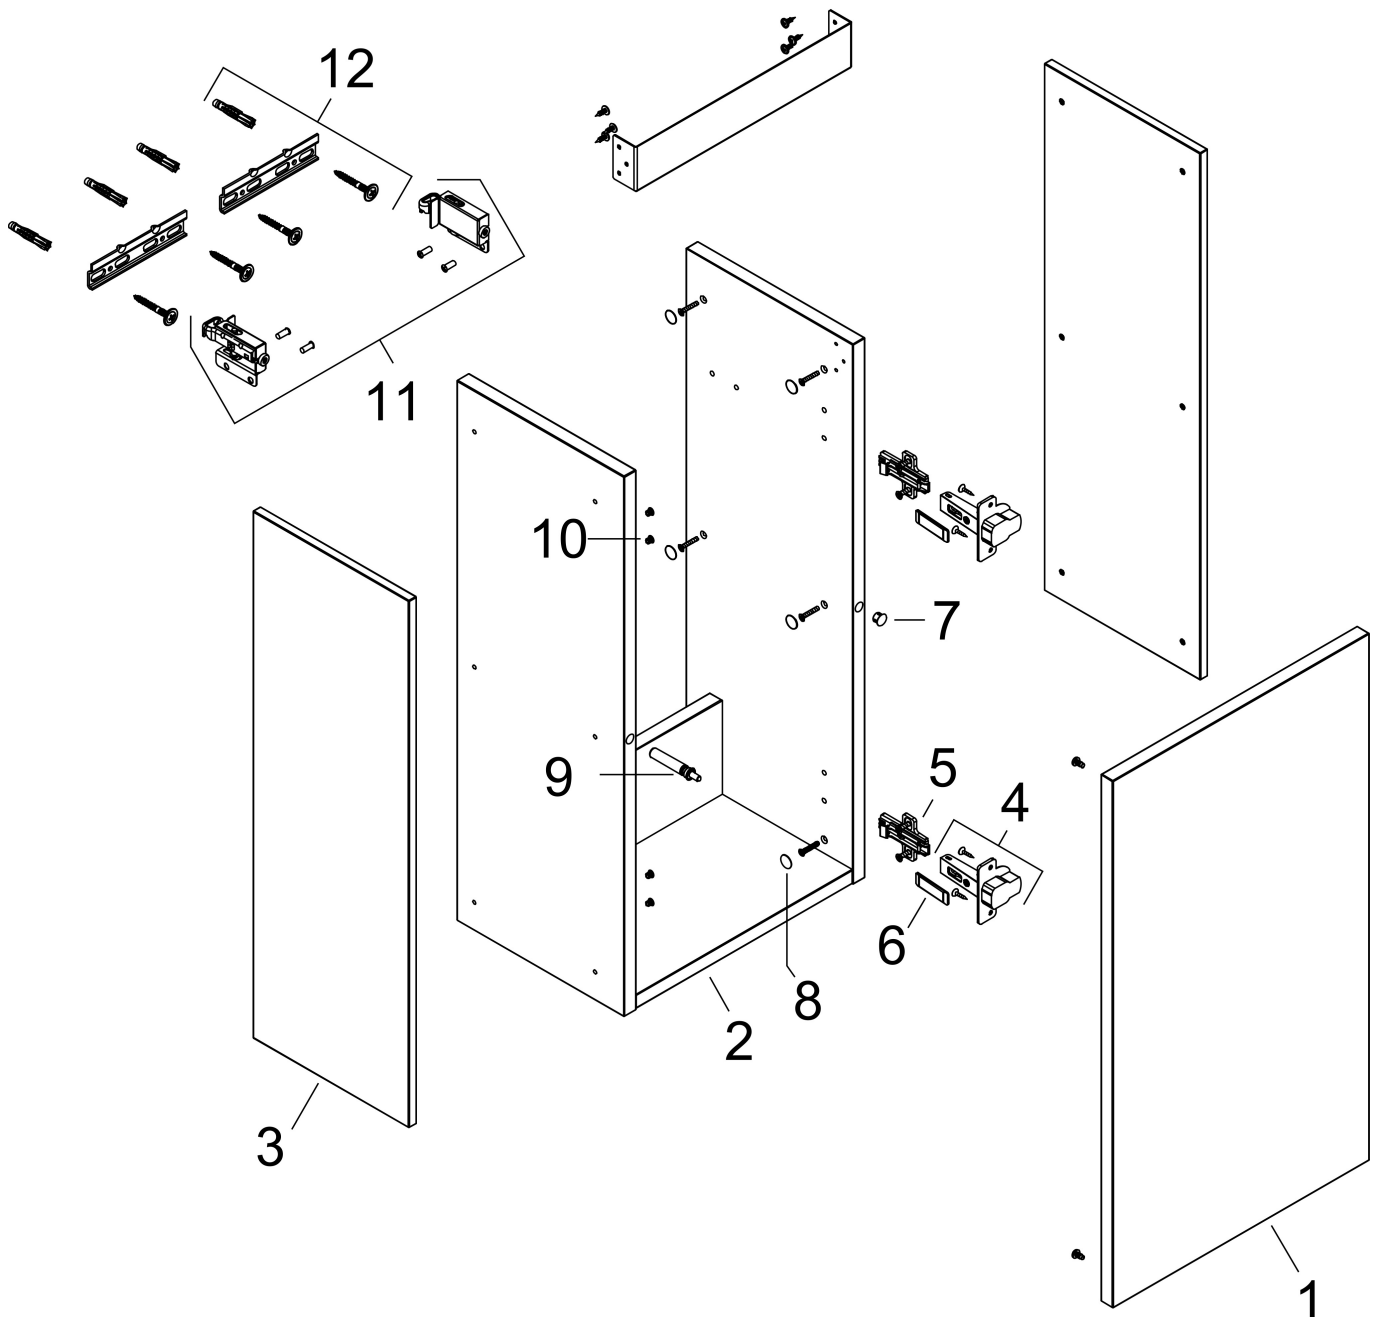

Merk	hansgrohe
Artikelnaam	Xilesa E badmeubel 340/240 voor fontein, scharnier links
Art.nr.	54243550
Oppervlakte	Cashmere Oak
Netto prijs	290,91 EUR

Product foto

Kenmerken

- basismateriaal meubels: 3-laags spaanplaat met hoge dichtheid
- oppervlaktemateriaal meubels: melamine directe coating
- MoistureProof: duurzaam materiaal dat lang mooi blijft
- met zijgreepopening
- type opening: deur
- 1 deur
- deurscharnier: links
- SoftClose, voor vloeiend en zacht sluiten
- wandmontage
- montagevoorwaarde: voorgemonteerd
- met bevestigingsmateriaal
- toilet wastafel moet apart besteld worden
- ruimtebesparende sifon (#54235000) is nodig voor de installatie en moet afzonderlijk worden besteld

Maat tekeningen

Technologie

Certificaat

Merk hansgrohe
 Artikelnaam **Xilesa E** badmeubel 340/240 voor fontein, scharnier links
 Art.nr. 54243550
 Oppervlakte Cashmere Oak
 Netto prijs 290,91 EUR

Benodigde onderdelen

Product foto	Artikelnaam	Art.nr.	Prijs
	hansgrohe Ruimtebesparende sifon voor wastafels 50 mm	54235000	41,18

Merk	hansgrohe
Artikelnaam	Xilesa E badmeubel 340/240 voor fontein, scharnier links
Art.nr.	54243550
Oppervlakte	Cashmere Oak
Netto prijs	290,91 EUR

Explosietekening voor bouwjaar: >03/25

Merk hansgrohe
 Artikelnaam **Xilesa E** badmeubel 340/240 voor fontein, scharnier links
 Art.nr. 54243550
 Oppervlakte Cashmere Oak
 Netto prijs 290,91 EUR

Onderdelen voor bouwjaar: >03/25