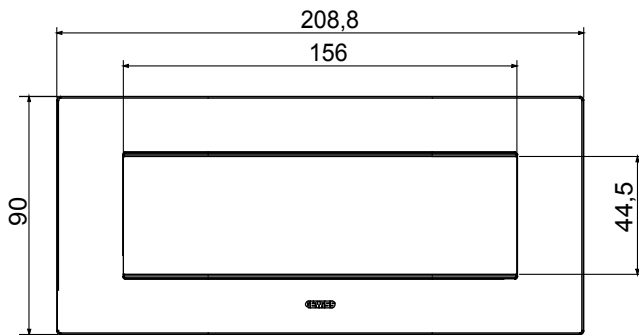

Serie van ChoruSmart huishoudelijke platen, gemaakt in een brede verscheidenheid aan vormen, kleuren, materialen en afwerkingen. Ze omvat vijf verschillende vormen (ONE, GEO, EGO, LUX, ICE en ICE Touch) voor rechthoekige dozen met een capaciteit tot 12 modules en drie verschillende vormen (ONE International, GEO International en LUX International) geschikt voor ronde/vierkante dozen, zowel enkelvoudig als gecombineerd in horizontale en verticale configuraties, met een capaciteit van 2 tot 2+2+2+2 modules. Alle platen van de ChoruSmart huishoudelijke serie gebruiken dezelfde steunen, zonder de behoefte aan aanvullende adapters. De serie omvat ook blanco platen, waterdichte IP55-platen en contourplaten.

Familie	EGO	Omschrijving	7 modules
Kleur	Satijn wit	Materiaal	Technopolymeer
Afwerking	Dekkende afwerking	Voor ondersteuning codes	GW16807N
Gloeidraadtest	650 °C	Thermodruk met kogel	70 °C
Standaard	EN 60669-1	Electrocod	0110

### DIMENSIONAL