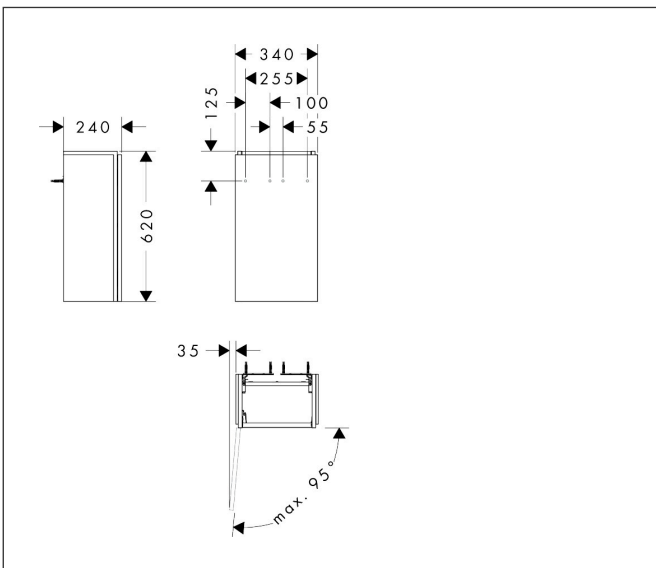

Merk	hansgrohe
Artikelnaam	<b>Xilesa E</b> badmeubel 340/240 voor fontein, scharnier links
Art.nr.	54243700
Oppervlakte	mat wit
Netto prijs	290,91 EUR

## Maat tekeningen

## Certificaat

Merk hansgrohe  
 Artikelnaam **Xilesa E** badmeubel 340/240 voor fontein, scharnier links  
 Art.nr. 54243700  
 Oppervlakte mat wit  
 Netto prijs 290,91 EUR

## Explosietekening voor bouwjaar: >03/25

Merk hansgrohe  
 Artikelnaam **Xilesa E** badmeubel 340/240 voor fontein, scharnier links  
 Art.nr. 54243700  
 Oppervlakte mat wit  
 Netto prijs 290,91 EUR