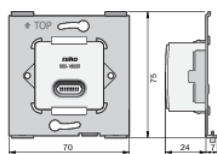

- Voeding: 24 Vdc (SELV)
- Maximaal stroomverbruik: 5,5 W
- Stroomverbruik (stand-by): 1 W
- Montagewijze: inbouw in een standaard inbouwdoos
- Montagehoogte: 110 - 160 cm
- Afmetingen (HxWxD) (mechanisme): 75 x 70 x 23,6 mm
- Afmetingen (HxWxD) (scherm): 83 x 83 x 11,5 mm
- Schermdiagonaal: 3,6"
- Schermresolutie: 1024 x 768 pixels
- Schermhelderheid: automatisch
- Naderingssensor: 0 - 30 cm
- Systeemprogrammatie: Niko Home app of Niko Home Control programmeersoftware
- Configuratie: Niko Home app
- Communicatie: Wifi 2,4 GHz bgn (HT20), WPA2-PSK (personal)
- Systeem compatibiliteit: Niko Home Control II
- Maximumaantal Digital blacks per installatie: 20
- Draadcapaciteit: 2 x 0,5 – 1 mm²
- Schermresolutie: 1024 x 768
- Voedingsspanning: 24 Vdc ± 10 %
- Type bevestiging:
 - met schroeven, voor eenvoudige bevestiging in inbouwdoos met grijpvlakken
- Draadloos communicatieprotocol: Wifi
- Minimale omgevingstemperatuur: 5 °C
- Maximale omgevingstemperatuur: 40 °C
- Beschermingsgraad: IP40
- Slagvastheid: IK02
- Markering: CE

Afmetingen

Aansluitschema