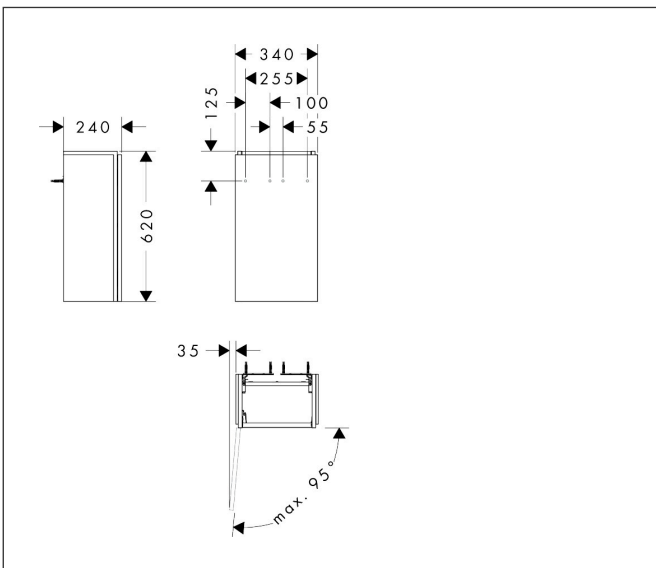

Merk	hansgrohe
Artikelnaam	<b>Xilesa E</b> badmeubel 340/240 voor fontein, scharnier links
Art.nr.	54243760
Oppervlakte	Slate Matt Grey
Netto prijs	290,91 EUR

## Maat tekeningen

## Certificaat

Merk hansgrohe  
 Artikelnaam **Xilesa E** badmeubel 340/240 voor fontein, scharnier links  
 Art.nr. 54243760  
 Oppervlakte Slate Matt Grey  
 Netto prijs 290,91 EUR

## Explosietekening voor bouwjaar: >03/25

Merk hansgrohe  
 Artikelnaam **Xilesa E** badmeubel 340/240 voor fontein, scharnier links  
 Art.nr. 54243760  
 Oppervlakte Slate Matt Grey  
 Netto prijs 290,91 EUR