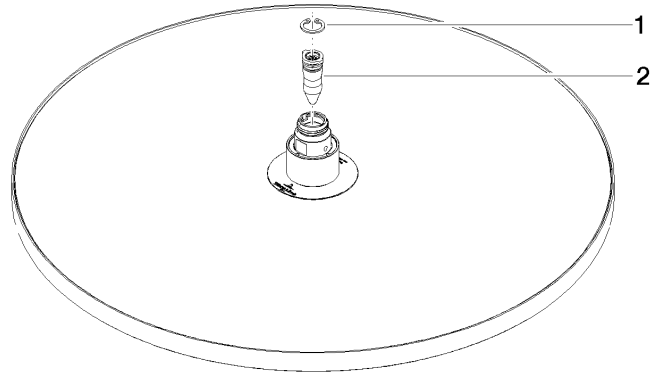

Regenbrausen - Chrom

04 12 05 090 01

Regenbrausen - Chrom

04 12 05 090 01

Regenbrausen - Chrom

04 12 05 090 01

Regenbrausen - Chrom

04 12 05 090 01

Regenbrausen - Chrom

04 12 05 090 01

Ersatzteilstückliste

Nr.	Artikelnummer	Benennung	Verbaumenge	Lieferzeit
	09 16 01 014 90	Ring Sicherungsring Ø 15 x 1 mm -	2	2