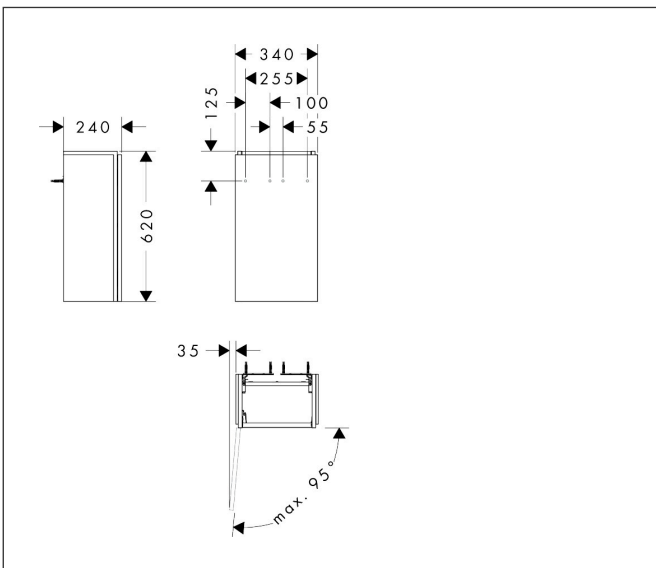

Merk	hansgrohe
Artikelnaam	Xilesa E badmeubel 340/240 voor fontein, scharnier links
Art.nr.	54243780
Oppervlakte	Sand Matt Beige
Netto prijs	290,91 EUR

Product foto

Kenmerken

- basismateriaal meubels: vezelplaat van gemiddelde dichtheid (MDF)
- oppervlaktemateriaal meubels: lak
- MoistureProof: duurzaam materiaal dat lang mooi blijft
- met zijgreepopening
- type opening: deur
- 1 deur
- deurscharnier: links
- SoftClose, voor vloeiend en zacht sluiten
- wandmontage
- montagevoorwaarde: voorgemonteerd
- met bevestigingsmateriaal
- toilet wastafel moet apart besteld worden
- ruimtebesparende sifon (#54235000) is nodig voor de installatie en moet afzonderlijk worden besteld

Maat tekeningen

Technologie

Certificaat

Merk hansgrohe
 Artikelnaam **Xilesa E** badmeubel 340/240 voor fontein, scharnier links
 Art.nr. 54243780
 Oppervlakte Sand Matt Beige
 Netto prijs 290,91 EUR

Benodigde onderdelen

Product foto	Artikelnaam	Art.nr.	Prijs
	hansgrohe Ruimtebesparende sifon voor wastafels 50 mm	54235000	41,18

Merk hansgrohe
 Artikelnaam **Xilesa E** badmeubel 340/240 voor fontein, scharnier links
 Art.nr. 54243780
 Oppervlakte Sand Matt Beige
 Netto prijs 290,91 EUR

Explosietekening voor bouwjaar: >03/25

Merk hansgrohe
 Artikelnaam **Xilesa E** badmeubel 340/240 voor fontein, scharnier links
 Art.nr. 54243780
 Oppervlakte Sand Matt Beige
 Netto prijs 290,91 EUR

Onderdelen voor bouwjaar: >03/25