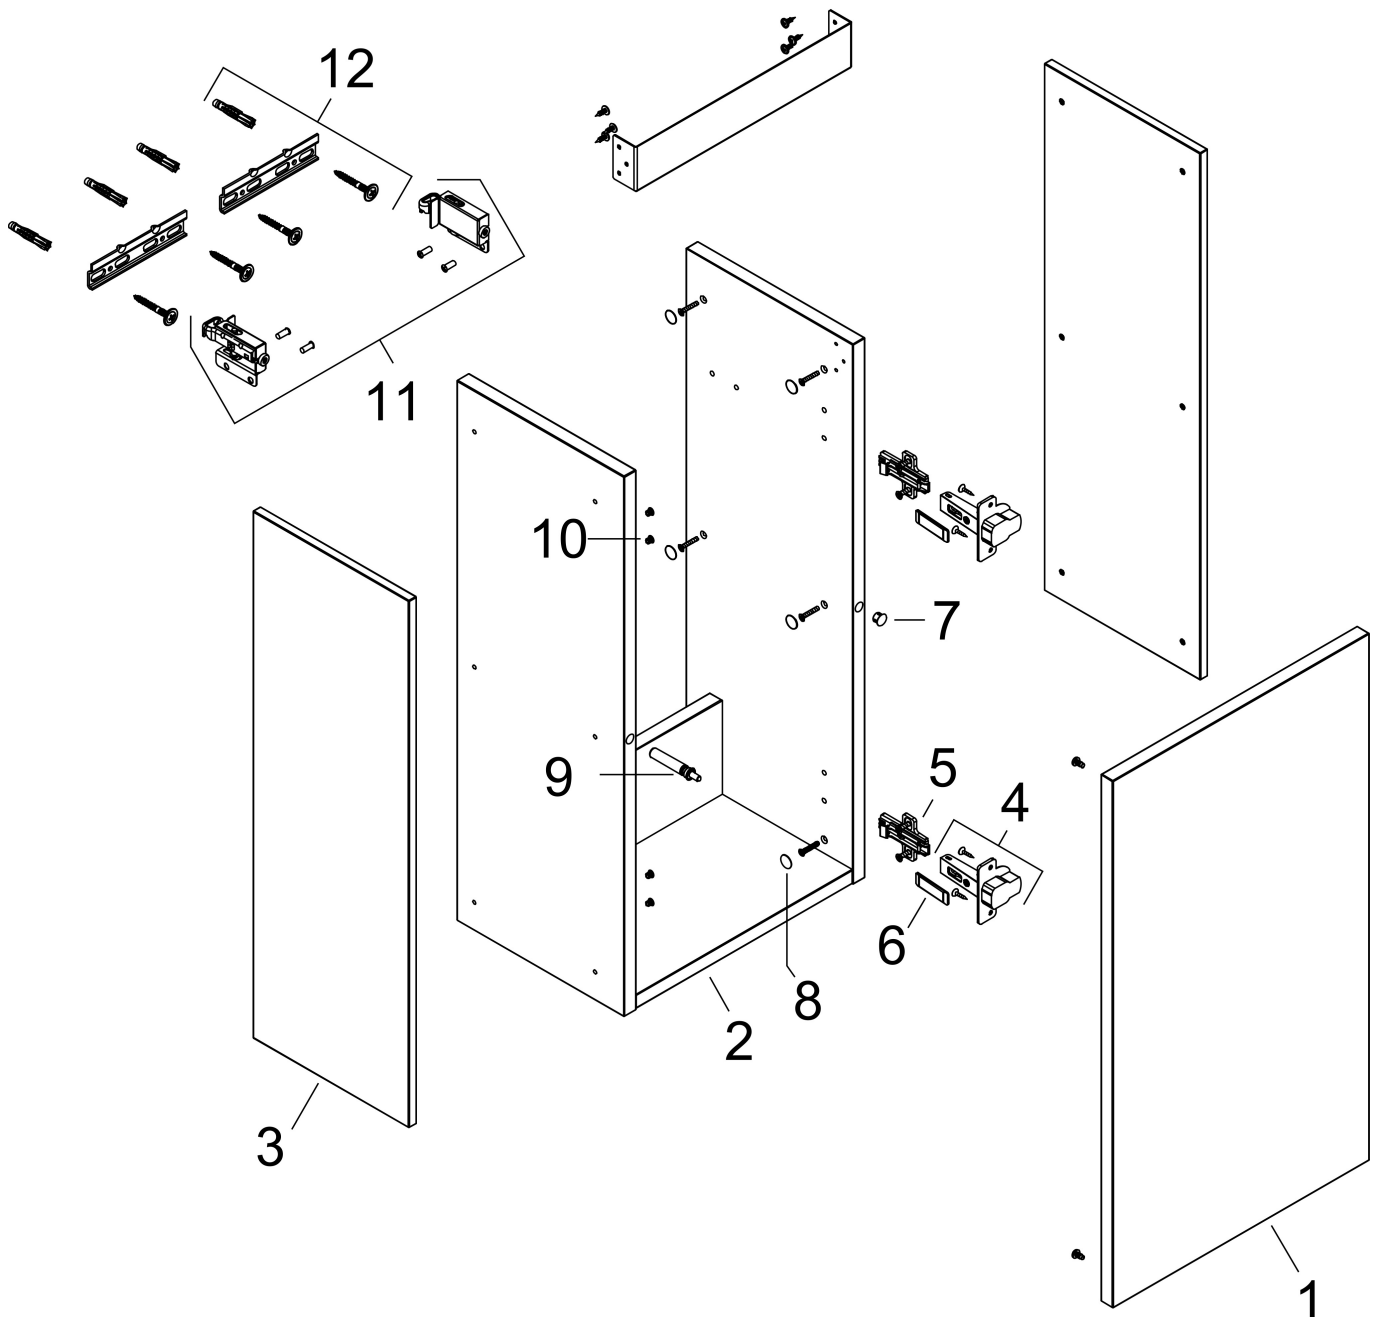

Merk	hansgrohe
Artikelnaam	Xilesa E badmeubel 340/240 voor fontein, scharnier links
Art.nr.	54243780
Oppervlakte	Sand Matt Beige
Netto prijs	290,91 EUR

Product foto

Kenmerken

- basismateriaal meubels: vezelplaat van gemiddelde dichtheid (MDF)
- oppervlaktemateriaal meubels: lak
- MoistureProof: duurzaam materiaal dat lang mooi blijft
- met zijgreepopening
- type opening: deur
- 1 deur
- deurscharnier: links
- SoftClose, voor vloeiend en zacht sluiten
- wandmontage
- montagevoorwaarde: voorgemonteerd
- met bevestigingsmateriaal
- toilet wastafel moet apart besteld worden
- ruimtebesparende sifon (#54235000) is nodig voor de installatie en moet afzonderlijk worden besteld

Maat tekeningen

Technologie

Certificaat

Merk hansgrohe
 Artikelnaam **Xilesa E** badmeubel 340/240 voor fontein, scharnier links
 Art.nr. 54243780
 Oppervlakte Sand Matt Beige
 Netto prijs 290,91 EUR

Benodigde onderdelen

Product foto	Artikelnaam	Art.nr.	Prijs
	hansgrohe Ruimtebesparende sifon voor wastafels 50 mm	54235000	41,18

Merk hansgrohe
 Artikelnaam **Xilesa E** badmeubel 340/240 voor fontein, scharnier links
 Art.nr. 54243780
 Oppervlakte Sand Matt Beige
 Netto prijs 290,91 EUR

Explosietekening voor bouwjaar: >03/25

Merk hansgrohe
 Artikelnaam **Xilesa E** badmeubel 340/240 voor fontein, scharnier links
 Art.nr. 54243780
 Oppervlakte Sand Matt Beige
 Netto prijs 290,91 EUR

Onderdelen voor bouwjaar: >03/25