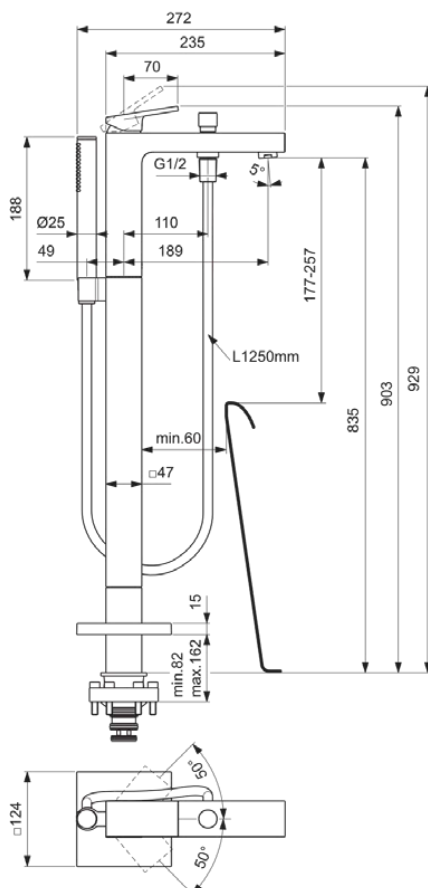

## BD520A5

EXTRA | Vrijstaande badmengkraan 124x272x903 mm in magnetic grey afwerking, Kit 1 required (A6133), 20.0 l/min (3 bar) | Click technologie, FirmaFlow, PVD technologie

### Algemene informatie

Productcategorie:	Bad/douchemengkranen
Producttype:	Vrijstaande badmengkraan
Merk:	Ideal Standard
Collectie:	EXTRA
Ontwerper:	Palomba Serafini Associati
Colour:	A5 - Magnetic Grey
Afwerking van het oppervlak:	satijn
Hoogte (mm):	903
Breedte (mm):	124
Lengte / sprong (mm):	272
Bevestigingswijze:	Inbouwdeel benodigd
Aanbevolen inbouwdeel:	A6133
Nettogewicht (kg):	8.04
EAN-code:	3800861112242