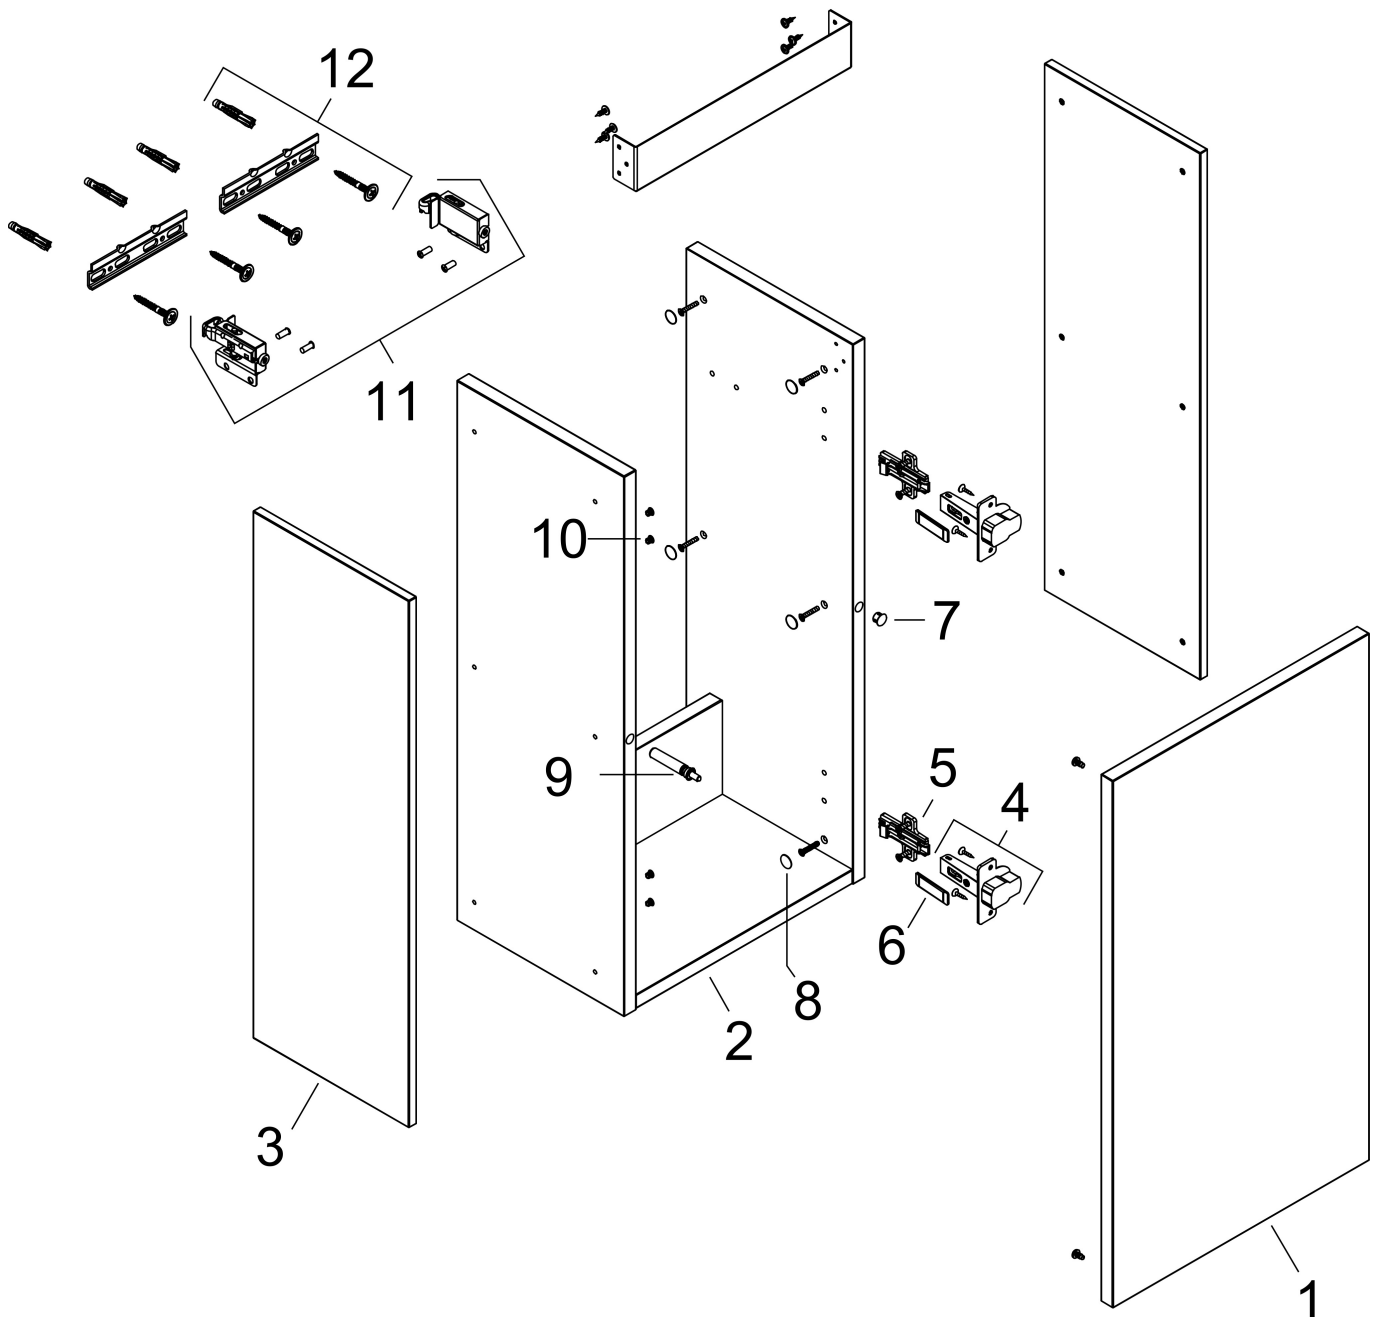

Merk	hansgrohe
Artikelnaam	Xilesa E badmeubel 340/240 voor fontein, scharnier rechts
Art.nr.	54244550
Oppervlakte	Cashmere Oak
Netto prijs	290,91 EUR

Product foto

Kenmerken

- basismateriaal meubels: 3-laags spaanplaat met hoge dichtheid
- oppervlaktemateriaal meubels: melamine directe coating
- MoistureProof: duurzaam materiaal dat lang mooi blijft
- met zijgreepopening
- type opening: deur
- 1 deur
- deurscharnier: rechts
- SoftClose, voor vloeiend en zacht sluiten
- wandmontage
- montagevoorwaarde: voorgemonteerd
- met bevestigingsmateriaal
- toilet wastafel moet apart besteld worden
- ruimtebesparende sifon (#54235000) is nodig voor de installatie en moet afzonderlijk worden besteld

Maat tekeningen

Technologie

Certificaat

Merk hansgrohe
 Artikelnaam **Xilesa E** badmeubel 340/240 voor fontein, scharnier rechts
 Art.nr. 54244550
 Oppervlakte Cashmere Oak
 Netto prijs 290,91 EUR

Benodigde onderdelen

Product foto	Artikelnaam	Art.nr.	Prijs
	hansgrohe Ruimtebesparende sifon voor wastafels 50 mm	54235000	41,18

Merk hansgrohe
Artikelnaam **Xilesa E** badmeubel 340/240 voor fontein, scharnier rechts
Art.nr. 54244550
Oppervlakte Cashmere Oak
Netto prijs 290,91 EUR

Explosietekening voor bouwjaar: >03/25

Merk hansgrohe
 Artikelnaam **Xilesa E** badmeubel 340/240 voor fontein, scharnier rechts
 Art.nr. 54244550
 Oppervlakte Cashmere Oak
 Netto prijs 290,91 EUR

Onderdelen voor bouwjaar: >03/25