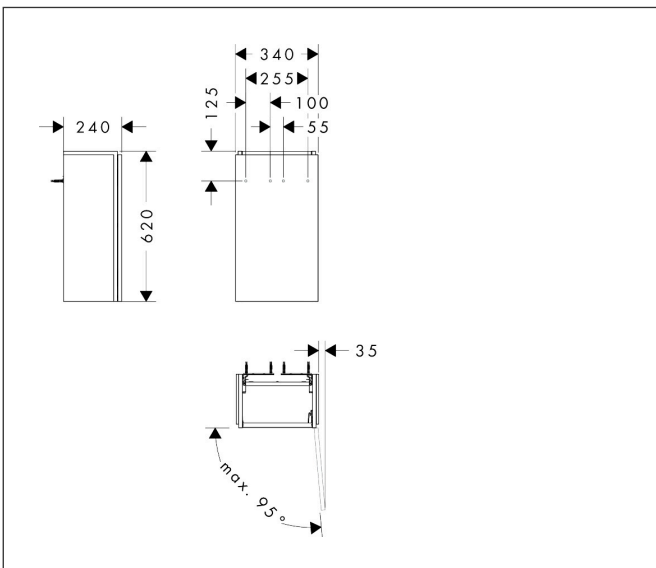

Merk	hansgrohe
Artikelnaam	Xilesa E badmeubel 340/240 voor fontein, scharnier rechts
Art.nr.	54244550
Oppervlakte	Cashmere Oak
Netto prijs	290,91 EUR

Product foto

Kenmerken

- basismateriaal meubels: 3-laags spaanplaat met hoge dichtheid
- oppervlaktemateriaal meubels: melamine directe coating
- MoistureProof: duurzaam materiaal dat lang mooi blijft
- met zijgreepopening
- type opening: deur
- 1 deur
- deurscharnier: rechts
- SoftClose, voor vloeiend en zacht sluiten
- wandmontage
- montagevoorwaarde: voorgemonteerd
- met bevestigingsmateriaal
- toilet wastafel moet apart besteld worden
- ruimtebesparende sifon (#54235000) is nodig voor de installatie en moet afzonderlijk worden besteld

Maat tekeningen

Technologie

Certificaat

Merk hansgrohe
 Artikelnaam **Xilesa E** badmeubel 340/240 voor fontein, scharnier rechts
 Art.nr. 54244550
 Oppervlakte Cashmere Oak
 Netto prijs 290,91 EUR

Benodigde onderdelen

Product foto	Artikelnaam	Art.nr.	Prijs
	hansgrohe Ruimtebesparende sifon voor wastafels 50 mm	54235000	41,18

Merk hansgrohe
Artikelnaam **Xilesa E** badmeubel 340/240 voor fontein, scharnier rechts
Art.nr. 54244550
Oppervlakte Cashmere Oak
Netto prijs 290,91 EUR

Explosietekening voor bouwjaar: >03/25

Merk hansgrohe
 Artikelnaam **Xilesa E** badmeubel 340/240 voor fontein, scharnier rechts
 Art.nr. 54244550
 Oppervlakte Cashmere Oak
 Netto prijs 290,91 EUR

Onderdelen voor bouwjaar: >03/25