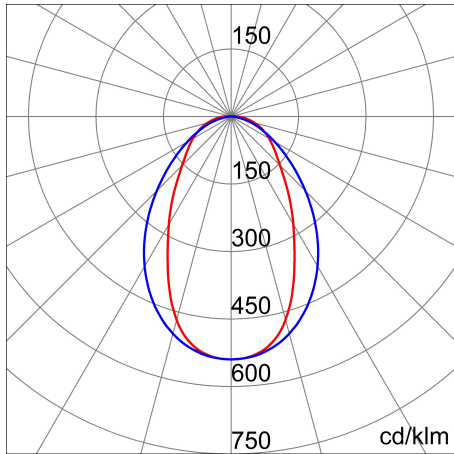

Fotometrische gegevens