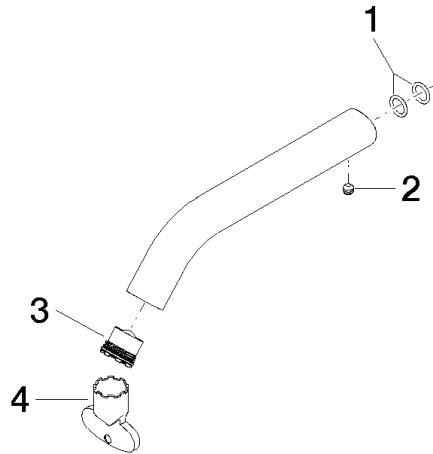

Auslauf 135 x 245 x 125 mm - Chrom gebürstet

90 11 06 208 00

Auslauf 135 x 245 x 125 mm - Chrom gebürstet

90 11 06 208 00

Auslauf 135 x 245 x 125 mm - Chrom gebürstet

90 11 06 208 00

Auslauf 135 x 245 x 125 mm - Chrom gebürstet

90 11 06 208 00

Produktversion bis 10/1/2020

Produktversion ab 10/1/2020

Auslauf 135 x 245 x 125 mm - Chrom gebürstet

90 11 06 208 00

Ersatzteilstückliste

Produktversion bis 10/1/2020

Produktversion ab 10/1/2020

Nr.	Artikelnummer	Benennung	Verbaumenge	Lieferzeit
	90 14 10 060 00 90	O-Ring 8,0 x 1,5 mm -	5	2