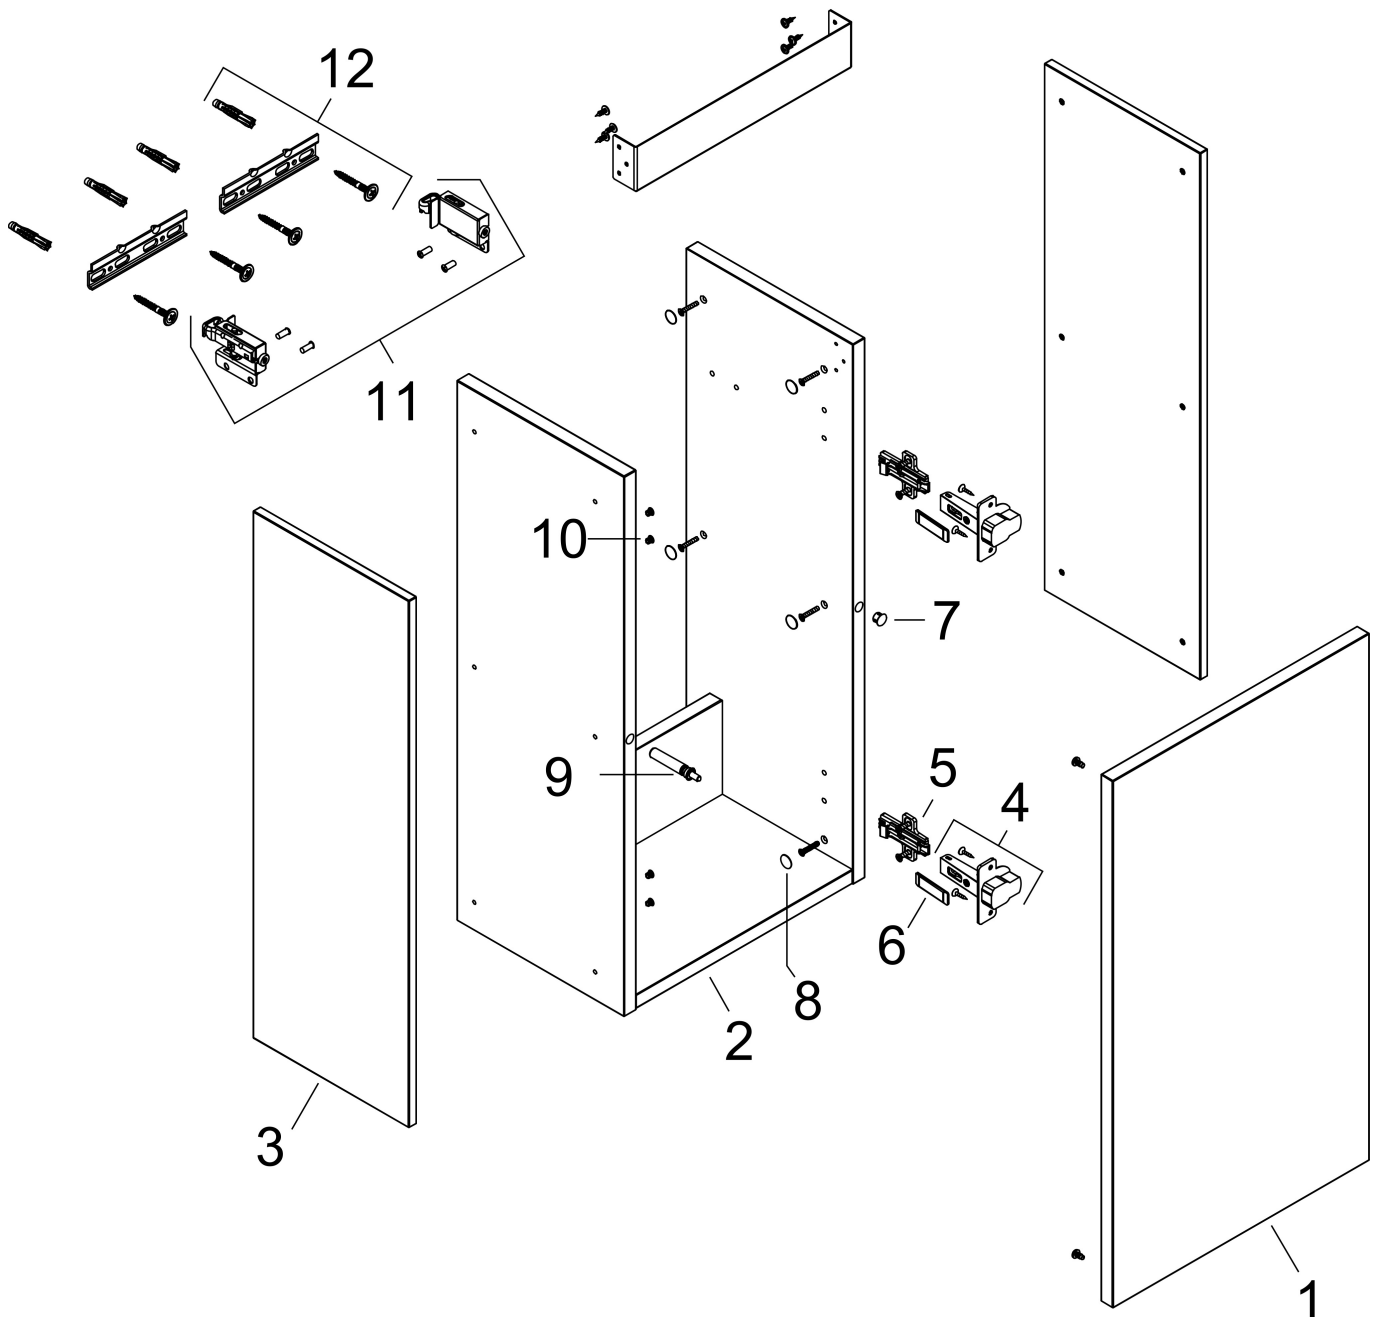

Merk	hansgrohe
Artikelnaam	Xilesa E badmeubel 340/240 voor fontein, scharnier rechts
Art.nr.	54244700
Oppervlakte	mat wit
Netto prijs	290,91 EUR

Product foto

Kenmerken

- basismateriaal meubels: vezelplaat van gemiddelde dichtheid (MDF)
- oppervlaktemateriaal meubels: lak
- MoistureProof: duurzaam materiaal dat lang mooi blijft
- met zijgreepopening
- type opening: deur
- 1 deur
- deurscharnier: rechts
- SoftClose, voor vloeiend en zacht sluiten
- wandmontage
- montagevoorwaarde: voorgemonteerd
- met bevestigingsmateriaal
- toilet wastafel moet apart besteld worden
- ruimtebesparende sifon (#54235000) is nodig voor de installatie en moet afzonderlijk worden besteld

Maat tekeningen

Technologie

Certificaat

Merk	hansgrohe
Artikelnaam	Xilesa E badmeubel 340/240 voor fontein, scharnier rechts
Art.nr.	54244700
Oppervlakte	mat wit
Netto prijs	290,91 EUR

Benodigde onderdelen

Product foto	Artikelnaam	Art.nr.	Prijs
	hansgrohe Ruimtebesparende sifon voor wastafels 50 mm	54235000	41,18

Merk hansgrohe
Artikelnaam **Xilesa E** badmeubel 340/240 voor fontein, scharnier rechts
Art.nr. 54244700
Oppervlakte mat wit
Netto prijs 290,91 EUR

Explosietekening voor bouwjaar: >03/25

Merk hansgrohe
 Artikelnaam **Xilesa E** badmeubel 340/240 voor fontein, scharnier rechts
 Art.nr. 54244700
 Oppervlakte mat wit
 Netto prijs 290,91 EUR

Onderdelen voor bouwjaar: >03/25