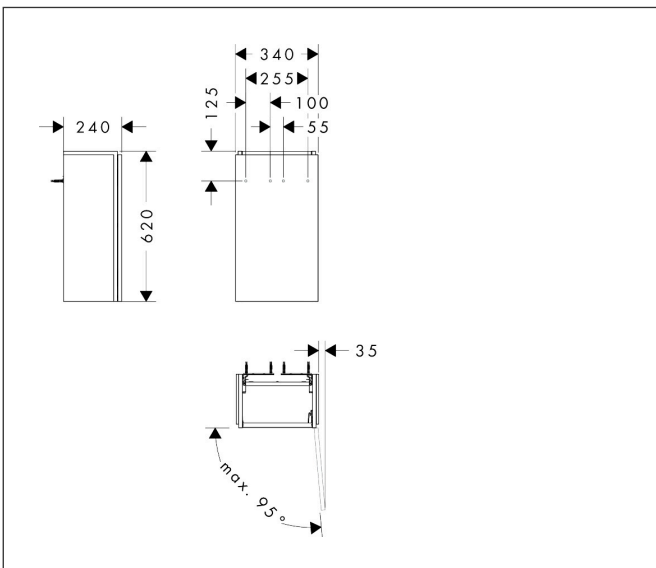

Merk	hansgrohe
Artikelnaam	Xilesa E badmeubel 340/240 voor fontein, scharnier rechts
Art.nr.	54244700
Oppervlakte	mat wit
Netto prijs	290,91 EUR

Product foto

Kenmerken

- basismateriaal meubels: vezelplaat van gemiddelde dichtheid (MDF)
- oppervlaktemateriaal meubels: lak
- MoistureProof: duurzaam materiaal dat lang mooi blijft
- met zijgreepopening
- type opening: deur
- 1 deur
- deurscharnier: rechts
- SoftClose, voor vloeiend en zacht sluiten
- wandmontage
- montagevoorwaarde: voorgemonteerd
- met bevestigingsmateriaal
- toilet wastafel moet apart besteld worden
- ruimtebesparende sifon (#54235000) is nodig voor de installatie en moet afzonderlijk worden besteld

Maat tekeningen

Technologie

Certificaat

Merk	hansgrohe
Artikelnaam	Xilesa E badmeubel 340/240 voor fontein, scharnier rechts
Art.nr.	54244700
Oppervlakte	mat wit
Netto prijs	290,91 EUR

Benodigde onderdelen

Product foto	Artikelnaam	Art.nr.	Prijs
	hansgrohe Ruimtebesparende sifon voor wastafels 50 mm	54235000	41,18

Merk hansgrohe
Artikelnaam **Xilesa E** badmeubel 340/240 voor fontein, scharnier rechts
Art.nr. 54244700
Oppervlakte mat wit
Netto prijs 290,91 EUR

Explosietekening voor bouwjaar: >03/25

Merk hansgrohe
 Artikelnaam **Xilesa E** badmeubel 340/240 voor fontein, scharnier rechts
 Art.nr. 54244700
 Oppervlakte mat wit
 Netto prijs 290,91 EUR

Onderdelen voor bouwjaar: >03/25