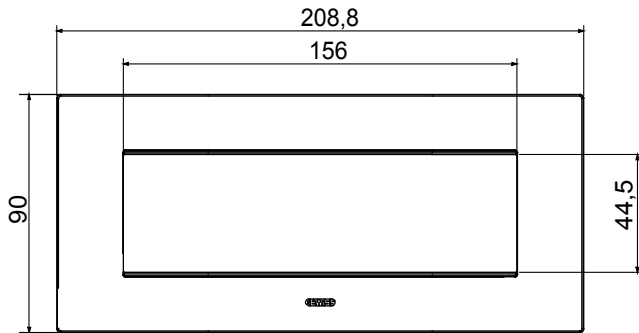

Serie van ChoruSmart huishoudelijke platen, gemaakt in een brede verscheidenheid aan vormen, kleuren, materialen en afwerkingen. Ze omvat vijf verschillende vormen (ONE, GEO, EGO, LUX, ICE en ICE Touch) voor rechthoekige dozen met een capaciteit tot 12 modules en drie verschillende vormen (ONE International, GEO International en LUX International) geschikt voor ronde/vierkante dozen, zowel enkelvoudig als gecombineerd in horizontale en verticale configuraties, met een capaciteit van 2 tot 2+2+2+2 modules. Alle platen van de ChoruSmart huishoudelijke serie gebruiken dezelfde steunen, zonder de behoefte aan aanvullende adapters. De serie omvat ook blanco platen, waterdichte IP55-platen en contourplaten.

Familie	EGO	Omschrijving	7 modules
Kleur	Goud	Materiaal	Technopolymeer
Afwerking	Dekkende afwerking	Voor ondersteuning codes	GW16807N
Gloeidraadtest	650 °C	Thermodruk met kogel	70 °C
Standaard	EN 60669-1	Electrocod	0110

### DIMENSIONAL