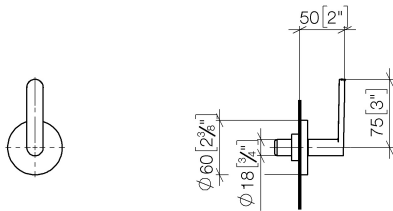

36 607 661

- Rosette Ø 60 mm
- Oberteil mit ablängbarer Spindel und Hülse

	Gold gebürstet (PVD)	36 607 661-37
	Chrom	36 607 661-00
	Platin gebürstet	36 607 661-06
	Dark Chrome	36 607 661-19
	Light Gold (PVD)	36 607 661-26
	Light Gold gebürstet (PVD)	36 607 661-27
	Schwarz matt	36 607 661-33
	Dark Brass gebürstet (PVD)	36 607 661-39
	Bronze gebürstet (PVD)	36 607 661-42
	Dark Bronze gebürstet (PVD)	36 607 661-43
	Chrom gebürstet	36 607 661-93
	Dark Platinum gebürstet	36 607 661-99

36 607 661

mm [inches]

Durchflussdiagramm

Codes & Standards

DIN 4109

ISO 3822

Scottish Water
Byelaws

UK Water Supply
Regulations

Ü-Zeichen

META Unterputzventil rechtsschließend 1/2" - Gold gebürstet (PVD)

META

36 607 661

Zertifikate und Nachhaltigkeit

LGA_38

LGA_29

WRAS_2010

LGA_29

EPD-DOR-20230287
-IBA-DE Umwelt-
Produktdeklaration

36 607 661

Ersatzteile für die
anderen
Oberflächenvarianten
finden Sie hier:
Chrom