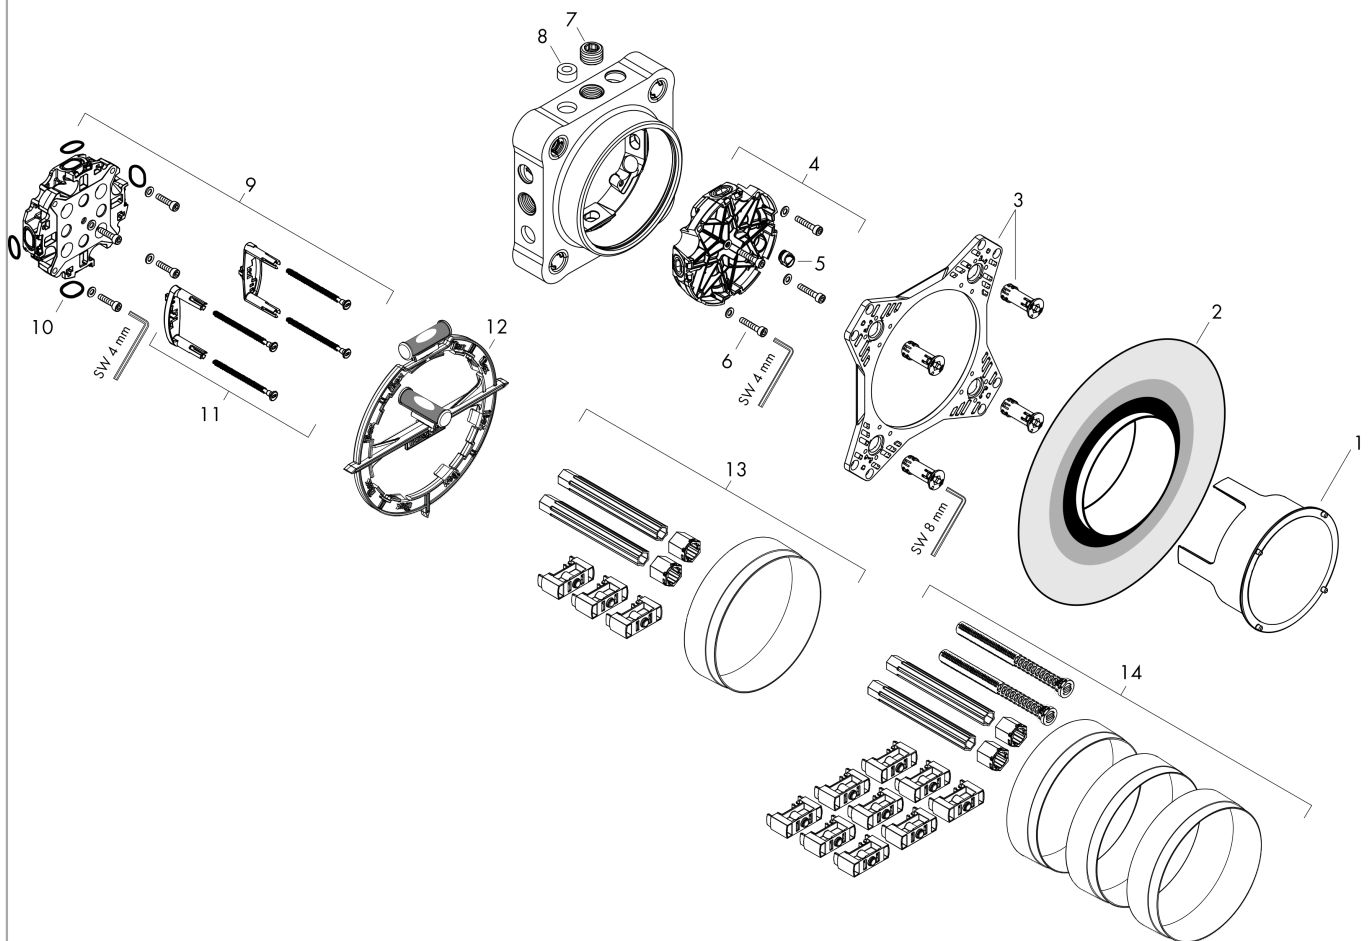

iBox universal 2 inbouwdeel

Finish: Artikelnummer: **01500180**

Beschrijving

- geschikt voor alle nieuwe douche, bad en thermostaat afbouwdelen voor inbouwmontage (ShowerSelect Comfort, DuoTurn)
- in combinatie met adapterplaat (# 13588000) compatibel met andere inbouw douche, bad en thermostaat afbouwdelen
- materiaal: niet-ontzinkt messing, EPP-schuim, warmte- en geluidsisolerend
- rotatiesymmetrische montage
- flexibele monteringsring voor verschillende montagesituaties
- montage verstelbaar in stappen van 5 mm
- montage geschikt voor voor- en achtermontage
- inkorten niet nodig dankzij schuifhuls
- steunhulp voor de waterpas
- geïntegreerde waterpas voor correcte horizontale en verticale uitlijning
- afdichtingsfolie permanent vast
- aansluiting: M16 mantelbuis
- Minimale montagediepte: 80 mm
- Maximale montagediepte: 108 mm
- Kiwa K11292_Thermostatic Mixers EN1111

Artikeldetails

Vrijblijvende advies
verkoopprijs excl. BTW 125,00 €

Vrijblijvende advies
verkoopprijs incl. BTW 151,25 €

Technologie

Designprijzen

Productfoto

Maattekening

iBox universal 2
inbouwdeel

Finish: Artikelnummer: **01500180**

Explosietekening

Bouwjaar: >01/23

**iBox universal 2
inbouwdeel**Finish: Artikelnummer: **01500180****Reserveonderdelenlijst**

Bouwjaar: >01/23

Regel	Beschrijving	Artikelnummer	Prijs incl. BTW	VE
1	dichtmanchet	94897000	44,65 €	1
2	dichtmanchet	94897000	44,65 €	1
3	verstelring	94899000	11,13 €	1
4	spoelblok compl.	94898000	-	1
5	Stop	94894000	2,90 €	1
6	schroef-set	96525000	8,11 €	1
7	Stop	97998000	8,11 €	1
8	Ronde waterpas	94896000	-	1
9	adapterset	13588000	-	1
10	dichtingsset	87872000	2,90 €	1
11	wandhouder compl.	87690000	27,95 €	1
12	montagehulp	93500000	-	1
13	verlengset 25 mm	13638000	-	1
14	verlengset 25 - 75 mm	13632000	-	1