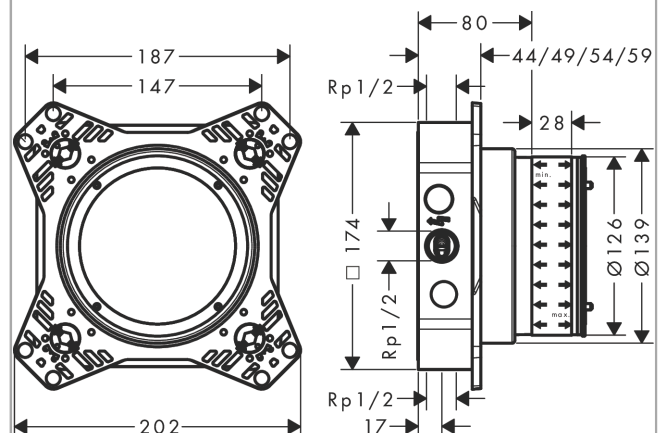

iBox universal 2 inbouwdeel

Finish: Artikelnummer: **01500180**

Beschrijving

- geschikt voor alle nieuwe douche, bad en thermostaat afbouwdelen voor inbouwmontage (ShowerSelect Comfort, DuoTurn)
- in combinatie met adapterplaat (# 13588000) compatibel met andere inbouw douche, bad en thermostaat afbouwdelen
- materiaal: niet-ontzinkt messing, EPP-schuim, warmte- en geluidsisolerend
- rotatiesymmetrische montage
- flexibele monteringsring voor verschillende montagesituaties
- montage verstelbaar in stappen van 5 mm
- montage geschikt voor voor- en achtermontage
- inkorten niet nodig dankzij schuifhuls
- steunhulp voor de waterpas
- geïntegreerde waterpas voor correcte horizontale en verticale uitlijning
- afdichtingsfolie permanent vast
- aansluiting: M16 mantelbuis
- Minimale montagediepte: 80 mm
- Maximale montagediepte: 108 mm
- Kiwa K11292_Thermostatic Mixers EN1111

Artikeldetails

Vrijblijvende advies
verkoopprijs excl. BTW 125,00 €

Vrijblijvende advies
verkoopprijs incl. BTW 151,25 €

Technologie

Designprijzen

Productfoto

Maattekening

iBox universal 2
inbouwdeel

Finish: Artikelnummer: **01500180**

Explosietekening

Bouwjaar: >01/23

**iBox universal 2
inbouwdeel**Finish: Artikelnummer: **01500180****Reserveonderdelenlijst**

Bouwjaar: >01/23

Regel	Beschrijving	Artikelnummer	Prijs incl. BTW	VE
1	dichtmanchet	94897000	44,65 €	1
2	dichtmanchet	94897000	44,65 €	1
3	verstelring	94899000	11,13 €	1
4	spoelblok compl.	94898000	-	1
5	Stop	94894000	2,90 €	1
6	schroef-set	96525000	8,11 €	1
7	Stop	97998000	8,11 €	1
8	Ronde waterpas	94896000	-	1
9	adapterset	13588000	-	1
10	dichtingsset	87872000	2,90 €	1
11	wandhouder compl.	87690000	27,95 €	1
12	montagehulp	93500000	-	1
13	verlengset 25 mm	13638000	-	1
14	verlengset 25 - 75 mm	13632000	-	1