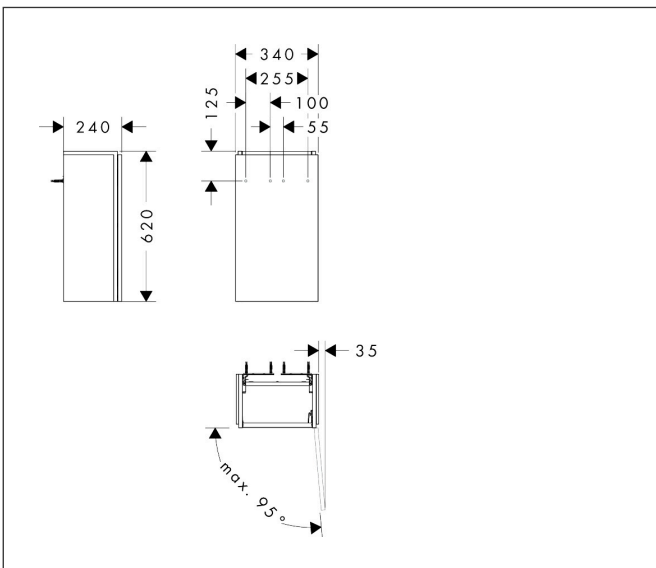

| | |
|-------------|--|
| Merk | hansgrohe |
| Artikelnaam | Xilesa E badmeubel 340/240 voor fontein, scharnier rechts |
| Art.nr. | 54244760 |
| Oppervlakte | Slate Matt Grey |
| Netto prijs | 290,91 EUR |

Product foto

Kenmerken

- basismateriaal meubels: vezelplaat van gemiddelde dichtheid (MDF)
- oppervlaktemateriaal meubels: lak
- MoistureProof: duurzaam materiaal dat lang mooi blijft
- met zijgreepopening
- type opening: deur
- 1 deur
- deurscharnier: rechts
- SoftClose, voor vloeiend en zacht sluiten
- wandmontage
- montagevoorwaarde: voorgemonteerd
- met bevestigingsmateriaal
- toilet wastafel moet apart besteld worden
- ruimtebesparende sifon (#54235000) is nodig voor de installatie en moet afzonderlijk worden besteld

Maat tekeningen

Technologie

Certificaat

Merk hansgrohe
 Artikelnaam **Xilesa E** badmeubel 340/240 voor fontein, scharnier rechts
 Art.nr. 54244760
 Oppervlakte Slate Matt Grey
 Netto prijs 290,91 EUR

Benodigde onderdelen

Explosietekening voor bouwjaar: >03/25

Merk hansgrohe
 Artikelnaam **Xilesa E** badmeubel 340/240 voor fontein, scharnier rechts
 Art.nr. 54244760
 Oppervlakte Slate Matt Grey
 Netto prijs 290,91 EUR

Onderdelen voor bouwjaar: >03/25