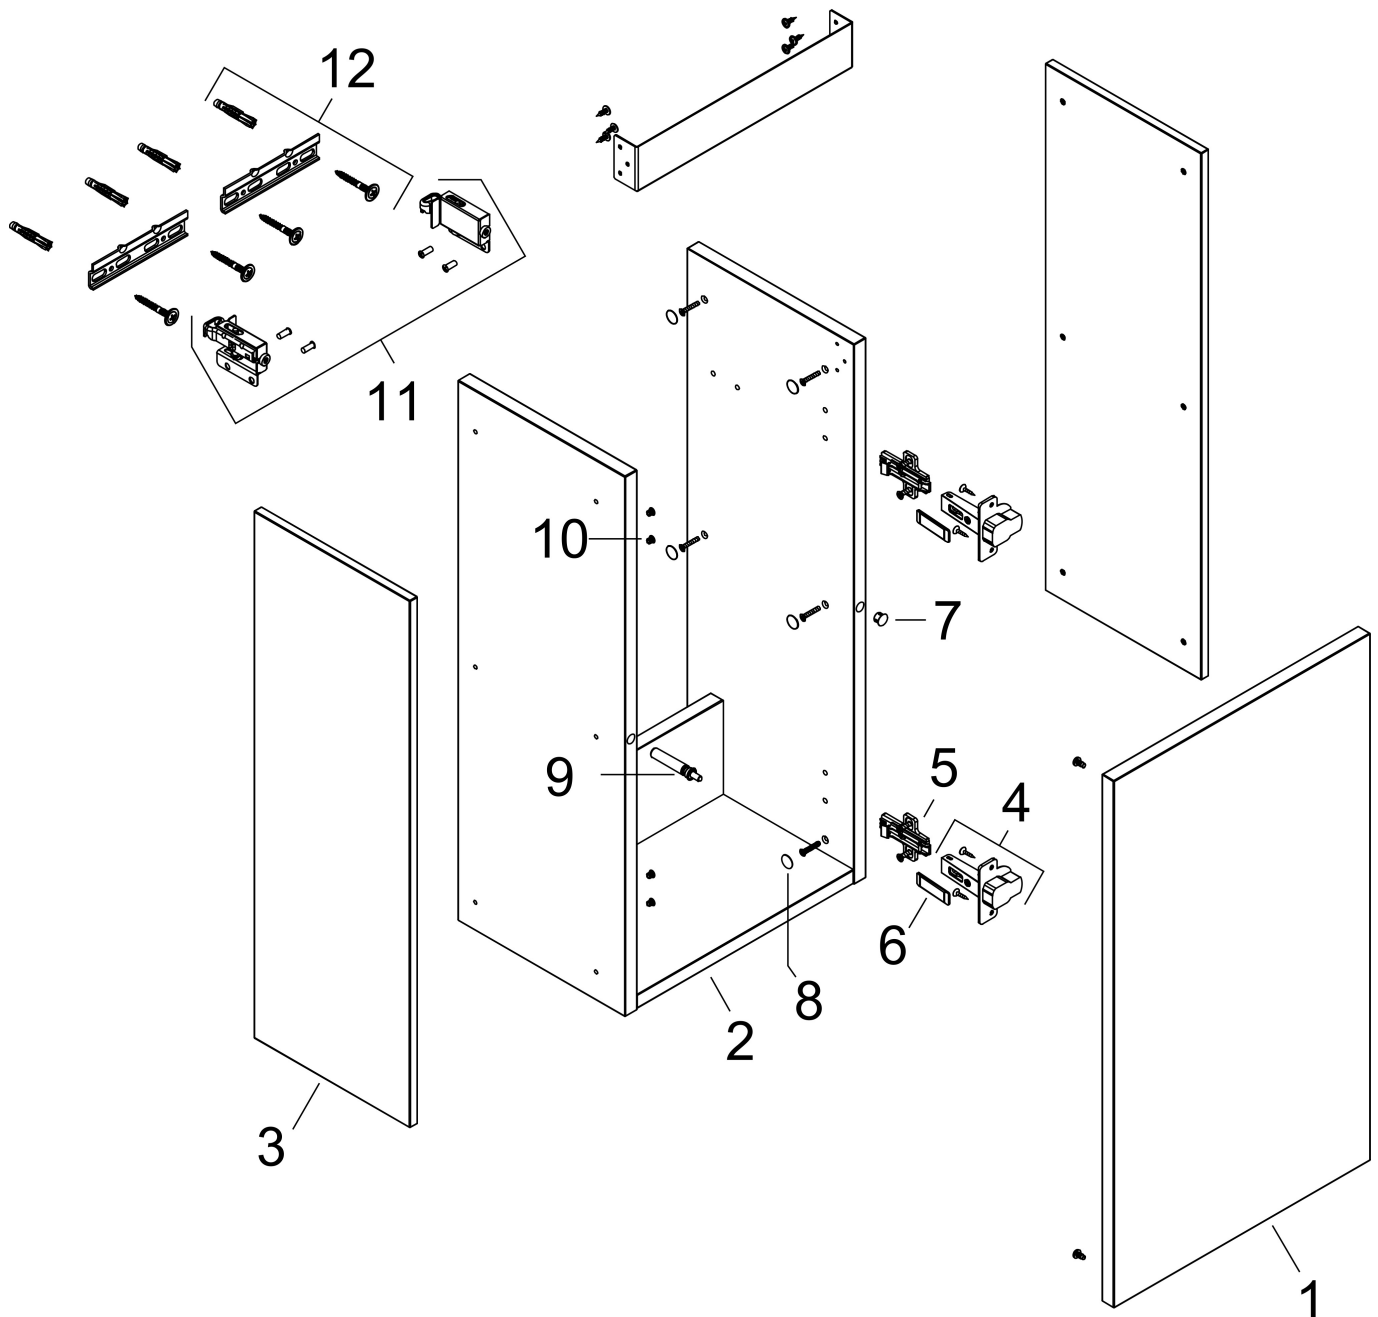

Product foto

Kenmerken

- basismateriaal meubels: vezelplaat van gemiddelde dichtheid (MDF)
- oppervlaktemateriaal meubels: lak
- MoistureProof: duurzaam materiaal dat lang mooi blijft
- met zijgreepopening
- type opening: deur
- 1 deur
- deurscharnier: rechts
- SoftClose, voor vloeiend en zacht sluiten
- wandmontage
- montagevoorwaarde: voorgemonteerd
- met bevestigingsmateriaal
- toilet wastafel moet apart besteld worden
- ruimtebesparende sifon (#54235000) is nodig voor de installatie en moet afzonderlijk worden besteld

Maat tekeningen

Technologie

Certificaat

Merk hansgrohe
 Artikelnaam **Xilesa E** badmeubel 340/240 voor fontein, scharnier rechts
 Art.nr. 54244760
 Oppervlakte Slate Matt Grey
 Netto prijs 290,91 EUR

Benodigde onderdelen

Explosietekening voor bouwjaar: >03/25

Merk hansgrohe
 Artikelnaam **Xilesa E** badmeubel 340/240 voor fontein, scharnier rechts
 Art.nr. 54244760
 Oppervlakte Slate Matt Grey
 Netto prijs 290,91 EUR

Onderdelen voor bouwjaar: >03/25