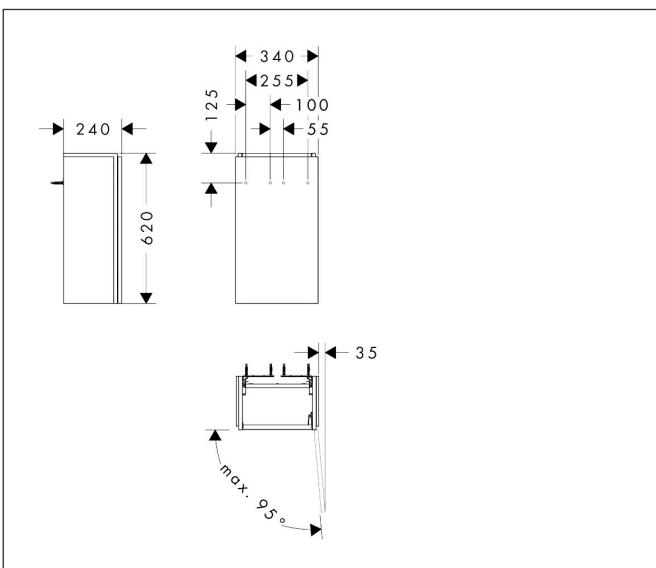

Merk	hansgrohe
Artikelnaam	Xilesa E badmeubel 340/240 voor fontein, scharnier rechts
Art.nr.	54244780
Oppervlakte	Sand Matt Beige
Netto prijs	290,91 EUR

Product foto

Kenmerken

- basismateriaal meubels: vezelplaat van gemiddelde dichtheid (MDF)
- oppervlaktemateriaal meubels: lak
- MoistureProof: duurzaam materiaal dat lang mooi blijft
- met zijgreepopening
- type opening: deur
- 1 deur
- deurscharnier: rechts
- SoftClose, voor vloeiend en zacht sluiten
- wandmontage
- montagevoorwaarde: voorgemonteerd
- met bevestigingsmateriaal
- toilet wastafel moet apart besteld worden
- ruimtebesparende sifon (#54235000) is nodig voor de installatie en moet afzonderlijk worden besteld

Maat tekeningen

Technologie

Certificaat

Merk hansgrohe
 Artikelnaam **Xilesa E** badmeubel 340/240 voor fontein, scharnier rechts
 Art.nr. 54244780
 Oppervlakte Sand Matt Beige
 Netto prijs 290,91 EUR

Benodigde onderdelen

Product foto	Artikelnaam	Art.nr.	Prijs
	hansgrohe Ruimtebesparende sifon voor wastafels 50 mm	54235000	41,18

Merk hansgrohe
Artikelnaam **Xilesa E** badmeubel 340/240 voor fontein, scharnier rechts
Art.nr. 54244780
Oppervlakte Sand Matt Beige
Netto prijs 290,91 EUR

Explosietekening voor bouwjaar: >03/25

Merk hansgrohe
 Artikelnaam **Xilesa E** badmeubel 340/240 voor fontein, scharnier rechts
 Art.nr. 54244780
 Oppervlakte Sand Matt Beige
 Netto prijs 290,91 EUR

Onderdelen voor bouwjaar: >03/25