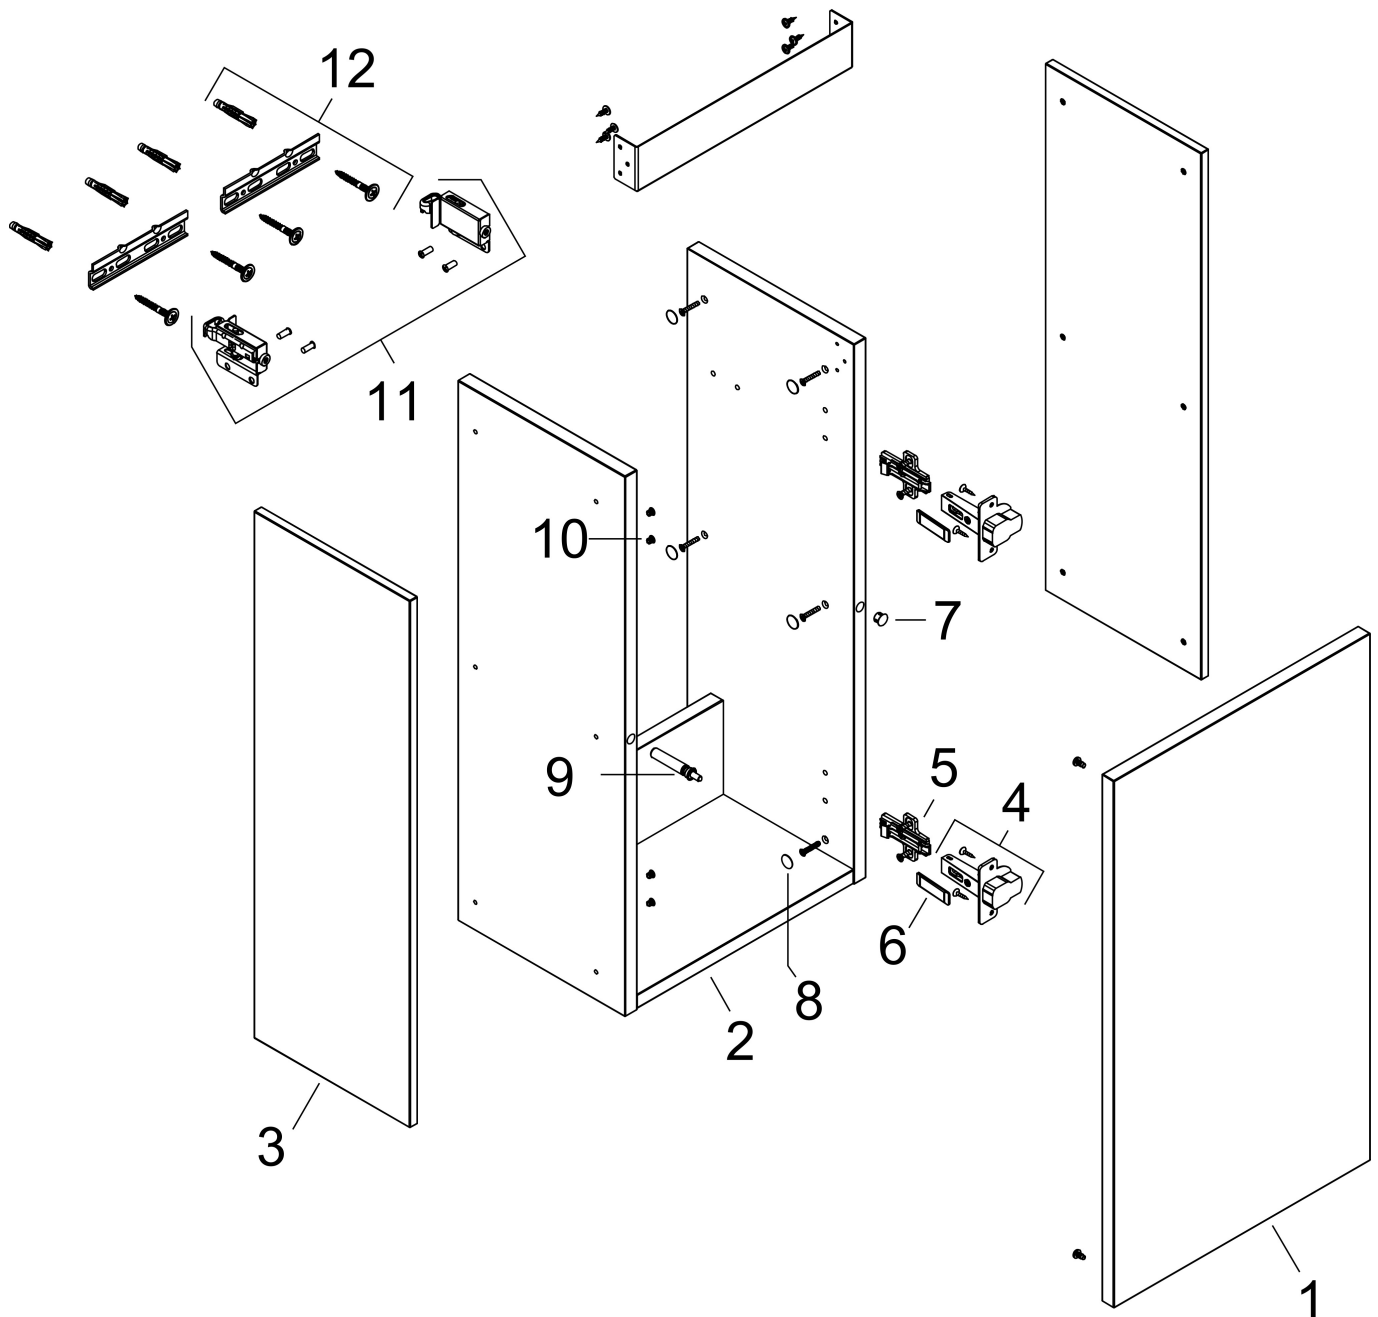

Merk	hansgrohe
Artikelnaam	Xilesa E badmeubel 340/240 voor fontein, scharnier rechts
Art.nr.	54244780
Oppervlakte	Sand Matt Beige
Netto prijs	290,91 EUR

Product foto

Kenmerken

- basismateriaal meubels: vezelplaat van gemiddelde dichtheid (MDF)
- oppervlaktemateriaal meubels: lak
- MoistureProof: duurzaam materiaal dat lang mooi blijft
- met zijgreepopening
- type opening: deur
- 1 deur
- deurscharnier: rechts
- SoftClose, voor vloeiend en zacht sluiten
- wandmontage
- montagevoorwaarde: voorgemonteerd
- met bevestigingsmateriaal
- toilet wastafel moet apart besteld worden
- ruimtebesparende sifon (#54235000) is nodig voor de installatie en moet afzonderlijk worden besteld

Maat tekeningen

Technologie

Certificaat

Merk hansgrohe
 Artikelnaam **Xilesa E** badmeubel 340/240 voor fontein, scharnier rechts
 Art.nr. 54244780
 Oppervlakte Sand Matt Beige
 Netto prijs 290,91 EUR

Benodigde onderdelen

Product foto	Artikelnaam	Art.nr.	Prijs
	hansgrohe Ruimtebesparende sifon voor wastafels 50 mm	54235000	41,18

Merk hansgrohe
Artikelnaam **Xilesa E** badmeubel 340/240 voor fontein, scharnier rechts
Art.nr. 54244780
Oppervlakte Sand Matt Beige
Netto prijs 290,91 EUR

Explosietekening voor bouwjaar: >03/25

Merk hansgrohe
 Artikelnaam **Xilesa E** badmeubel 340/240 voor fontein, scharnier rechts
 Art.nr. 54244780
 Oppervlakte Sand Matt Beige
 Netto prijs 290,91 EUR

Onderdelen voor bouwjaar: >03/25