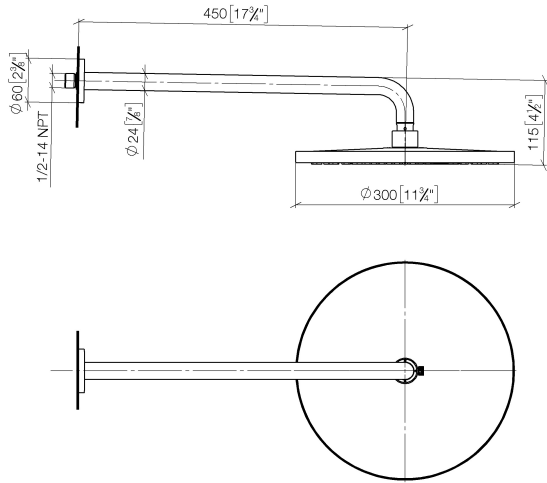

**Regenbrause mit Wandanbindung FlowReduce 300 mm - Champagne
gebürstet (22kt Gold)**

SERIENSPEZIFISC
1,1

28 676 970 Produktversion ab 01.04.2025

- Regenbrause Ø 300 mm
- Material Regenbrause: Metall
- PURE RAIN, Durchfluss max. 6,8 l/min (bei 3 Bar)
- Funktion ab: 6 l/min
- mit Leerlauf-Funktion
- mit Antikalk-System

Technische Daten:

- Ausladung 450 mm
- Rosette Ø 60 mm
- Anschluss 1/2"

Hinweise:

- Dieses Produkt leistet einen Beitrag zur Erfüllung der Vorgaben von nachhaltigen Gebäudezertifizierungen, z.B. LEED®, BREEAM®, DGNB

Empfohlenes Zubehör

UP-Wandwinkel -

35 085 970 90

- Min. Einbautiefe 90 mm
- Max. Einbautiefe 163 mm

**Regenbrause mit Wandanbindung FlowReduce 300 mm - Champagne
gebürstet (22kt Gold)**

SERIENSPEZIFISC
,,

28 676 970 Produktversion ab 01.04.2025
mm [inches]

Durchflussdiagramm

Ersatzteilstückliste

Nr.	Artikelnummer	Benennung	Verbaumenge	Lieferzeit
1	04 30 31 032 00 90	Befestigungssatz Schraube 4 x 35 mm -	1,00	2
9	90 18 40 278 00 90	Rohrbelüfter Ø 14 x 37,5 mm, 7 l/min. -	1,00	2
5	90 11 03 070 00-46	Rohr 462 x 61 x 24 mm - Champagne gebürstet (22kt Gold)	1,00	30
8	09 23 01 102 90	Durchflussbegrenzer Ø 9,6 x 4,6 mm, 6,8 l/min. -	1,00	2
7	09 16 01 014 90	Ring Sicherungsring Ø 15 x 1 mm -	1,00	2
10	90 30 09 069 00 90	Montageschlüssel -	1,00	2
3	09 14 10 150 90	O-Ring 23 x 1,5 mm -	2,00	2
2	09 17 20 120 90	Anschluss Ø 56,50 x 5 mm -	1,00	2
6	90 12 05 096 00-46	Regenbrause rund Ø 300 mm - Champagne gebürstet (22kt Gold)	1,00	30
4	09 27 97 015-46	Rosette DB Logo Ø 60 x 9 mm - Champagne gebürstet (22kt Gold)	1,00	30