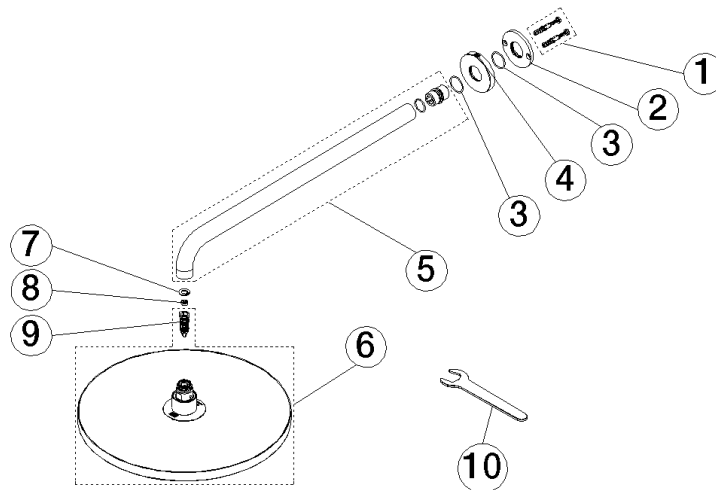

Technische Daten:

- Ausladung 450 mm
- Rosette Ø 60 mm
- Anschluss 1/2"

Hinweise:

- Dieses Produkt leistet einen Beitrag zur Erfüllung der Vorgaben von nachhaltigen Gebäudezertifizierungen, z.B. LEED®, BREEAM®, DGNB

Empfohlenes Zubehör

UP-Wandwinkel -

35 085 970 90

- Min. Einbautiefe 90 mm
- Max. Einbautiefe 163 mm

**Regenbrause mit Wandanbindung FlowReduce 300 mm - Champagne
gebürstet (22kt Gold)**

SERIENSPEZIFISC
,,

28 676 970 Produktversion ab 01.04.2025
mm [inches]

Durchflussdiagramm

Ersatzteilstückliste

Nr.	Artikelnummer	Benennung	Verbaumenge	Lieferzeit
1	04 30 31 032 00 90	Befestigungssatz Schraube 4 x 35 mm -	1,00	2
9	90 18 40 278 00 90	Rohrbelüfter Ø 14 x 37,5 mm, 7 l/min. -	1,00	2
5	90 11 03 070 00-46	Rohr 462 x 61 x 24 mm - Champagne gebürstet (22kt Gold)	1,00	30
8	09 23 01 102 90	Durchflussbegrenzer Ø 9,6 x 4,6 mm, 6,8 l/min. -	1,00	2
7	09 16 01 014 90	Ring Sicherungsring Ø 15 x 1 mm -	1,00	2
10	90 30 09 069 00 90	Montageschlüssel -	1,00	2
3	09 14 10 150 90	O-Ring 23 x 1,5 mm -	2,00	2
2	09 17 20 120 90	Anschluss Ø 56,50 x 5 mm -	1,00	2
6	90 12 05 096 00-46	Regenbrause rund Ø 300 mm - Champagne gebürstet (22kt Gold)	1,00	30
4	09 27 97 015-46	Rosette DB Logo Ø 60 x 9 mm - Champagne gebürstet (22kt Gold)	1,00	30