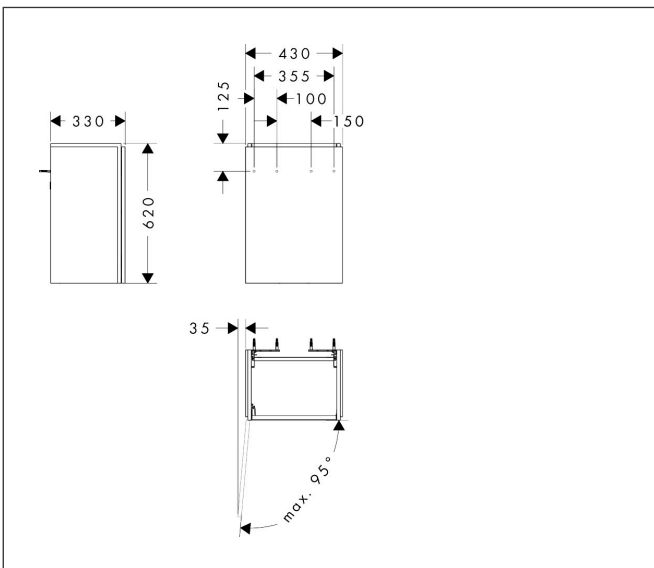

Merk	hansgrohe
Artikelnaam	Xilesa E badmeubel 430/330 voor fontein, scharnier links
Art.nr.	54245550
Oppervlakte	Cashmere Oak
Netto prijs	334,71 EUR

Product foto

Kenmerken

- basismateriaal meubels: 3-laags spaanplaat met hoge dichtheid
- oppervlaktemateriaal meubels: melamine directe coating
- MoistureProof: duurzaam materiaal dat lang mooi blijft
- met zijgreepopening
- type opening: deur
- 1 deur
- deurscharnier: links
- SoftClose, voor vloeiend en zacht sluiten
- wandmontage
- montagevoorwaarde: voorgemonteerd
- met bevestigingsmateriaal
- toilet wastafel moet apart besteld worden
- ruimtebesparende sifon (#54235000) is nodig voor de installatie en moet afzonderlijk worden besteld

Maat tekeningen

Technologie

Certificaat

Merk hansgrohe
 Artikelnaam **Xilesa E** badmeubel 430/330 voor fontein, scharnier links
 Art.nr. 54245550
 Oppervlakte Cashmere Oak
 Netto prijs 334,71 EUR

Benodigde onderdelen

Product foto	Artikelnaam	Art.nr.	Prijs
	hansgrohe Ruimtebesparende sifon voor wastafels 50 mm	54235000	41,18