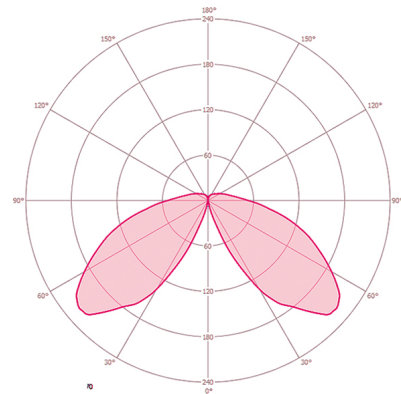

ALVA BL 940/170 TR 360° 1200 840 DALI AN

Artikelnummer	GTIN
EL10820229	4015120820229

Levensduur L90B10 bij 25 °C	35000 h
Levensduur L90B50 bij 25 °C	35000 h

Fotobiologische veiligheid	RG0

Toebehoren

Productnaam	Artikelnummer	Productbeschrijving	GTIN
Bevestiging			
ALVA GROUND SPIKE 170	EL10820199	Grondanker verzinkt voor de montage van boldersarmaturen op betonfundering of vaste aarde	4015120820199

Maattekening