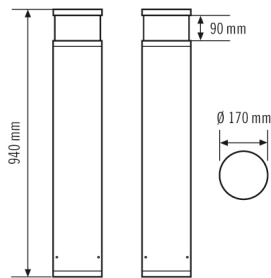

ALVA BL 940/170 TR 360° 1200 840 DALI AN

| Artikelnummer | GTIN |
|---------------|---------------|
| EL10820229 | 4015120820229 |

| | |
|-----------------------------|---------|
| Levensduur L90B10 bij 25 °C | 35000 h |
| Levensduur L90B50 bij 25 °C | 35000 h |

Maattekening

Schakelschema

Standardschema

Gedetailleerde productbeschrijving

- LED DALI-bolderarmatuur van hoogwaardig aluminium
- Vuilafstotend door poedercoating met lotuseffect
- Lichtkop: helder glas met verblindingsvrije lichtuitvoer
- Lichtuittreding: 360°
- EVSA (DALI) geïntegreerd, installatie zonder verder toebehoren
- DALI-interface voor 2-polige DALI-besturingskabel
- Hoogwaardige behuizing, spuitgietaluminium, gepoedercoat antraciet, overeenkomstig RAL 7024
- Wijze van montage: Montageplaat om op fundament te schroeven, optioneel via bodemanker (toebehoren)