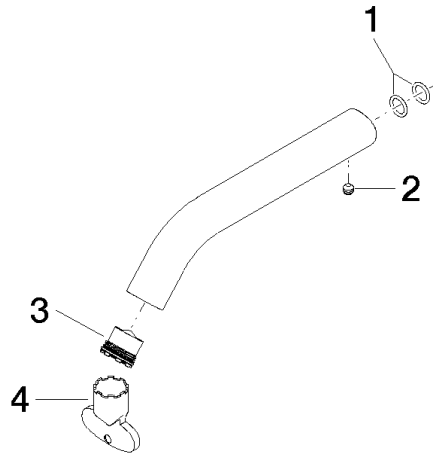

## Auslauf 135 x 245 x 125 mm - Schwarz matt

---

90 11 06 208 00

## Auslauf 135 x 245 x 125 mm - Schwarz matt

---

90 11 06 208 00

Auslauf 135 x 245 x 125 mm - Schwarz matt

---

90 11 06 208 00

**Produktversion bis 10/1/2020**

**Produktversion ab 10/1/2020**

### Ersatzteilstückliste

**Produktversion bis 10/1/2020**

**Produktversion ab 10/1/2020**

Nr.	Artikelnummer	Benennung	Verbaumenge	Lieferzeit
	90 14 10 060 00 90	O-Ring 8,0 x 1,5 mm -	5	2