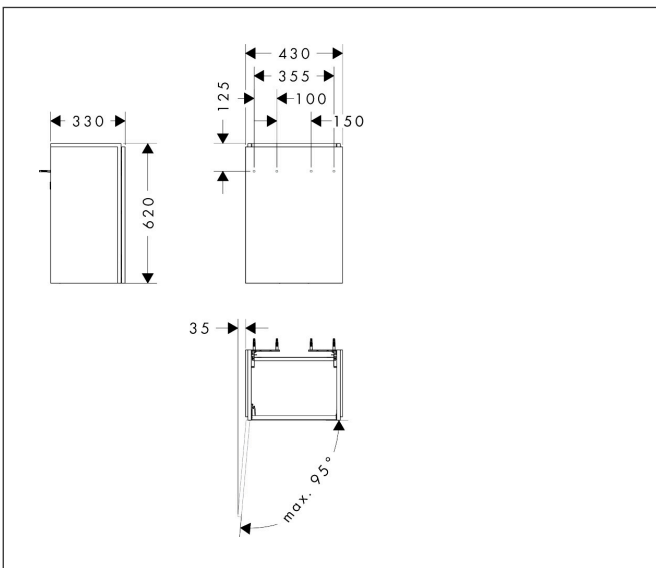

Merk hansgrohe
 Artikelnaam **Xilesa E** badmeubel 430/330 voor fontein, scharnier links
 Art.nr. 54245700
 Oppervlakte mat wit
 Netto prijs 334,71 EUR

Product foto

Kenmerken

- basismateriaal meubels: vezelplaat van gemiddelde dichtheid (MDF)
- oppervlaktemateriaal meubels: lak
- MoistureProof: duurzaam materiaal dat lang mooi blijft
- met zijgreepopening
- type opening: deur
- 1 deur
- deurscharnier: links
- SoftClose, voor vloeiend en zacht sluiten
- wandmontage
- montagevoorwaarde: voorgemonteerd
- met bevestigingsmateriaal
- toilet wastafel moet apart besteld worden
- ruimtebesparende sifon (#54235000) is nodig voor de installatie en moet afzonderlijk worden besteld

Maat tekeningen

Technologie

Certificaat

Merk hansgrohe
 Artikelnaam **Xilesa E** badmeubel 430/330 voor fontein, scharnier links
 Art.nr. 54245700
 Oppervlakte mat wit
 Netto prijs 334,71 EUR

Benodigde onderdelen

Product foto	Artikelnaam	Art.nr.	Prijs
	hansgrohe Ruimtebesparende sifon voor wastafels 50 mm	54235000	41,18