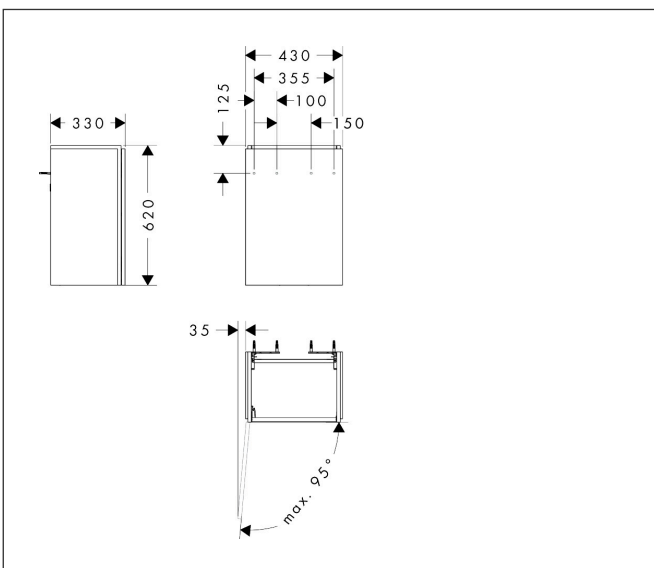

Merk hansgrohe
 Artikelnaam **Xilesa E** badmeubel 430/330 voor fontein, scharnier links
 Art.nr. 54245760
 Oppervlakte Slate Matt Grey
 Netto prijs 334,71 EUR

Product foto

Kenmerken

- basismateriaal meubels: vezelplaat van gemiddelde dichtheid (MDF)
- oppervlaktemateriaal meubels: lak
- MoistureProof: duurzaam materiaal dat lang mooi blijft
- met zijgreepopening
- type opening: deur
- 1 deur
- deurscharnier: links
- SoftClose, voor vloeiend en zacht sluiten
- wandmontage
- montagevoorwaarde: voorgemonteerd
- met bevestigingsmateriaal
- toilet wastafel moet apart besteld worden
- ruimtebesparende sifon (#54235000) is nodig voor de installatie en moet afzonderlijk worden besteld

Maat tekeningen

Technologie

Certificaat

Merk hansgrohe
 Artikelnaam **Xilesa E** badmeubel 430/330 voor fontein, scharnier links
 Art.nr. 54245760
 Oppervlakte Slate Matt Grey
 Netto prijs 334,71 EUR

Benodigde onderdelen

Product foto	Artikelnaam	Art.nr.	Prijs
	hansgrohe Ruimtebesparende sifon voor wastafels 50 mm	54235000	41,18