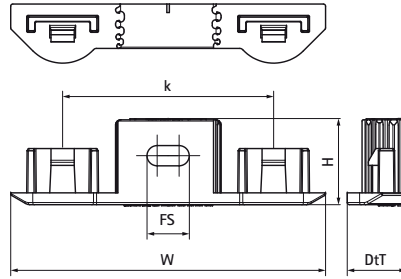

Walraven starQuick® Duo Muurplaat

(C0520)

toebehoren Walraven starQuick® Beugel

Voordelen & kenmerken

- Voor het bevestigen van 2 leidingen met Walraven starQuick® beugels
- Geschikt voor Walraven starQuick® afmetingen tot 20mm
- De afstand tussen de leiding en de wand is gelijk aan die van een enkele klem
- materiaal: gemodificeerd PA6 (polyamide), grijs of wit
- bestand tegen UV, veroudering, olie en benzine
- corrosievrij, recyclebaar, halogeenvrij
- Temperatuurbestendigheid van ca. -40 °C tot ca. +90 °C (constant); kortstondig tot ca. +130 °C
- 0854300 geleverd met inslagschroef

| Productnummer | Totale hoogte | Totale breedte | Totale diepte | Bevestigingsleuf | Hart-tot-hart afstand | Kleur | Max. toegestane belasting Faz |
|----------------------|---------------|----------------|---------------|------------------|-----------------------|-------|-------------------------------|
| Referentie letter | H | W | DtT | FS | k | | Fa,z |
| Eenheid beschrijving | mm | mm | mm | mm | mm | | N |
| 0854000 | 21 | 75 | 14 | 10x4,8 | 50 | Grijs | 600 |
| 0855000 | 21 | 75 | 14 | 10x4,8 | 50 | Wit | 600 |