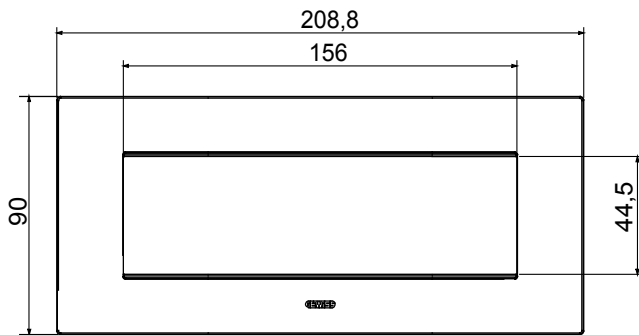

Serie van ChoruSmart huishoudelijke platen, gemaakt in een brede verscheidenheid aan vormen, kleuren, materialen en afwerkingen. Ze omvat vijf verschillende vormen (ONE, GEO, EGO, LUX, ICE en ICE Touch) voor rechthoekige dozen met een capaciteit tot 12 modules en drie verschillende vormen (ONE International, GEO International en LUX International) geschikt voor ronde/vierkante dozen, zowel enkelvoudig als gecombineerd in horizontale en verticale configuraties, met een capaciteit van 2 tot 2+2+2+2 modules. Alle platen van de ChoruSmart huishoudelijke serie gebruiken dezelfde steunen, zonder de behoefte aan aanvullende adapters. De serie omvat ook blanco platen, waterdichte IP55-platen en contourplaten.

Familie	EGO	Omschrijving	7 modules
Kleur	Staal	Materiaal	Technopolymeer
Afwerking	Dekkende afwerking	Voor ondersteuning codes	GW16807N
Gloeidraadtest	650 °C	Thermodruk met kogel	70 °C
Standaard	EN 60669-1	Electrocod	0110

### DIMENSIONAL