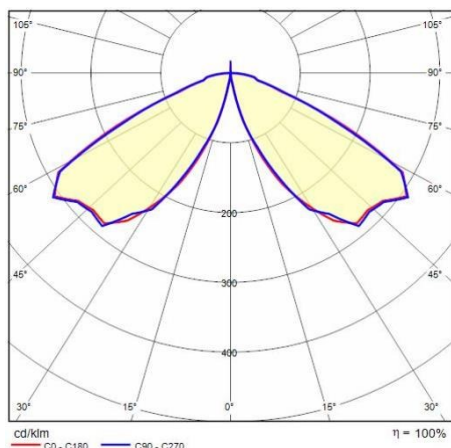

Fotometrische gegevens