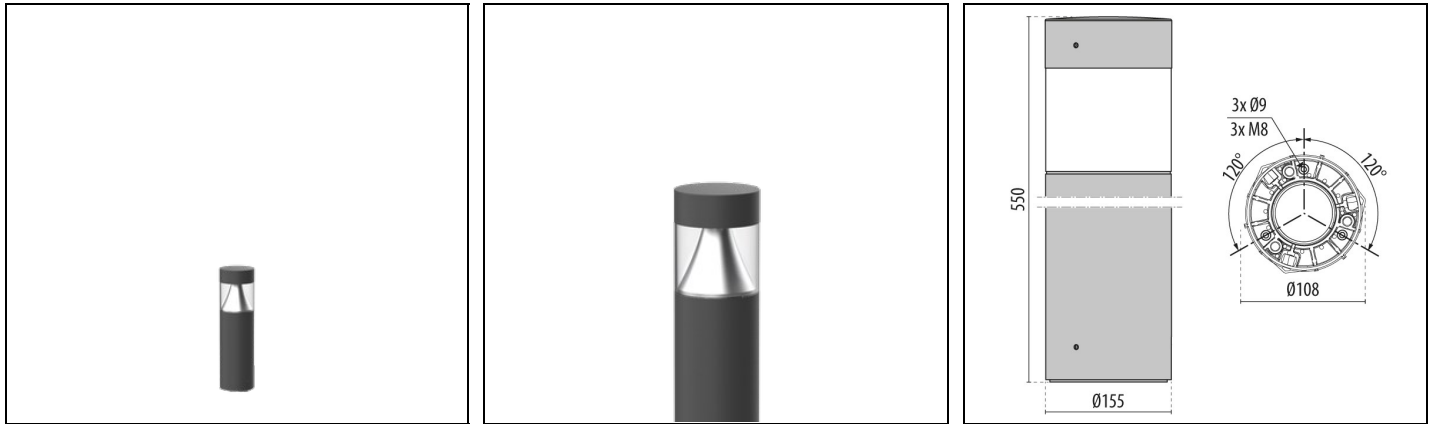

KHA TECH 5 C/EW

Bestelnr. 3114011

Omschrijving

Serie mastarmaturen voor buiten, bestaande uit:

- Behuizing van geëxtrudeerd gelakt aluminium
- Afscherming van transparant Uv-bestendig polycarbonaat
- De optische unit zorgt voor specifieke lichtverdelingen. Ontworpen met superieure passieve koeling en maximale slagvastheid
- Koellichaam van aluminium
- Pakking in slijtvast siliconen
- Elektrische componenten compartiment van technopolymeer
- Elektrische aansluiting middels aansluitdoos IP68 vervaardigd van technopolymeer, verbonden met H07RN-F Neopreen kabel aan het armatuur, geschikt voor doorvoering en kabels Ø 7 - 13,5 mm. Hiermee is het armatuur aan te sluiten zonder te openen
- Schroeven van roestvrij staal
- Basis voor bevestiging aan de vloer van spuitgietaluminium met polyester poedercoating na chemische conversiebehandeling van het oppervlak
- Robuuste vloermontagevoeten van RVS AISI 304 zijn als accessoire verkrijgbaar. Deze worden aanbevolen voor montage in openbare gebieden
- Voor installatie in gietbeton zijn RVS ankerbouten als accessoire verkrijgbaar, die bij de standaard voet van spuitgiet aluminium en de Vloermontagevoet HU (voor zwaar gebruik) passen
- Design by SILVIA PAOLA PENNACCHIO
- Design by SILVIA PAOLA PENNACCHIO

Product gegevens

ETIM Groep:	EG000027	ETIM Klasse:	EC000301
-------------	----------	--------------	----------

Algemene informatie

Lamphouder:	LED	Lichtbron:	LED
Nominale lichtstroom [lm]:	2100	Reële lichtstroom [lm]:	1508
Armatuur wattage [W]:	15 W	Specifieke lichtstroom [lm/W]:	101
CRI:	80	Kleurtemperatuur [K]:	3000
Kleur / Afwerking:	AN-g6 / Antraciet / Structuur mat	IP waarde:	IP66
Impact resistance / impact energy:	IK10 24J xx9	Beschermingsklasse:	II
Optiek:	C/EW - Cirkelvormige extra verspreidende	Nettogewicht [kg]:	5,2
Totale diameter [mm]:	155	Totale hoogte [mm]:	550