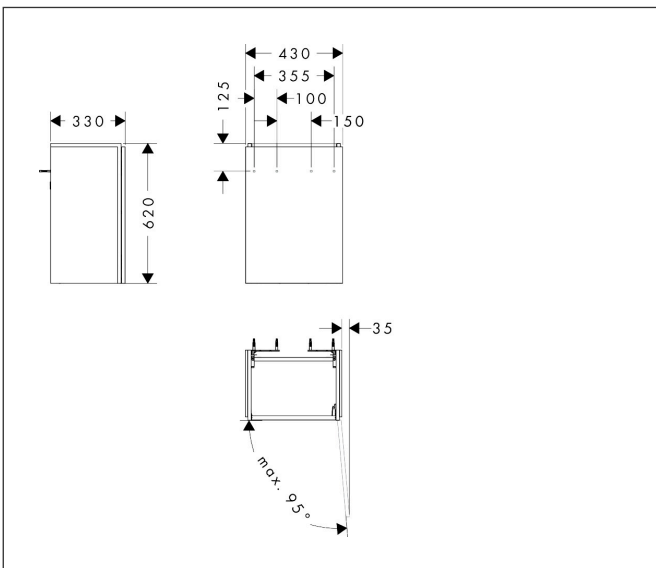

Merk	hansgrohe
Artikelnaam	Xilesa E badmeubel 430/330 voor fontein, scharnier rechts
Art.nr.	54246550
Oppervlakte	Cashmere Oak
Netto prijs	334,71 EUR

Product foto

Kenmerken

- basismateriaal meubels: 3-laags spaanplaat met hoge dichtheid
- oppervlaktemateriaal meubels: melamine directe coating
- MoistureProof: duurzaam materiaal dat lang mooi blijft
- met zijgreepopening
- type opening: deur
- 1 deur
- deurscharnier: rechts
- SoftClose, voor vloeiend en zacht sluiten
- wandmontage
- montagevoorwaarde: voorgemonteerd
- met bevestigingsmateriaal
- toilet wastafel moet apart besteld worden
- ruimtebesparende sifon (#54235000) is nodig voor de installatie en moet afzonderlijk worden besteld

Maat tekeningen

Technologie

Certificaat

Merk hansgrohe
 Artikelnaam **Xilesa E** badmeubel 430/330 voor fontein, scharnier rechts
 Art.nr. 54246550
 Oppervlakte Cashmere Oak
 Netto prijs 334,71 EUR

Benodigde onderdelen

Product foto	Artikelnaam	Art.nr.	Prijs
	hansgrohe Ruimtebesparende sifon voor wastafels 50 mm	54235000	41,18