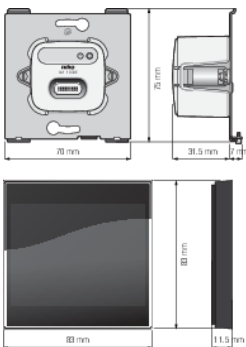

- Voeding: 230 Vac,  $\pm 10\%$ , 50 Hz (L- + N-draad vereist)
- Montagewijze: inbouw in een standaard inbouwdoos
- Montagehoogte: 110 - 160 cm
- Afmetingen (HxWxD) (mechanisme): 75 x 70 x 31,5 mm
- Afmetingen (HxWxD) (scherm): 83 x 83 x 11,5 mm
- Schermdiagonaal: 3,6"
- Schermresolutie: 1024 x 768 pixels
- Schermhelderheid: automatisch
- Naderingssensor: 0 - 30 cm
- Systeemprogrammatie: Niko Home app of Niko Home Control programmeersoftware
- Configuratie: Niko Home app
- Communicatie: Wifi 2,4 GHz bgn (HT20), WPA2-PSK (personal)
- Systeem compatibiliteit: Niko Home Control II
- Maximumaantal Digital blacks per installatie: 20
- Schermresolutie: 1024 x 768
- Maximale nominale waarde vermogenschakelaar: 16 A (beperkt door nationale regelgeving voor installaties)
- Type bevestiging:
  - met schroeven, voor eenvoudige bevestiging in inbouwdoos met grijpvlakken
- Draadloos communicatieprotocol: Wifi
- Minimale omgevingstemperatuur: 5 °C
- Maximale omgevingstemperatuur: 40 °C
- Beschermingsgraad: IP40
- Slagvastheid: IK02
- Markering: CE

## Afmetingen