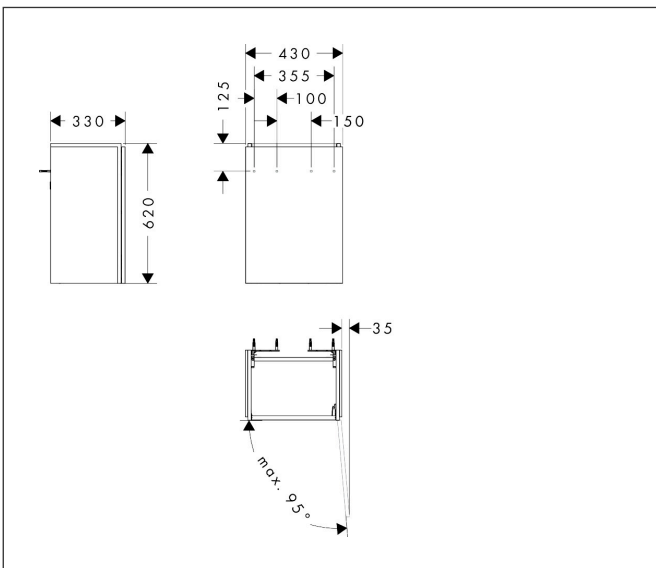

Merk	hansgrohe
Artikelnaam	Xilesa E badmeubel 430/330 voor fontein, scharnier rechts
Art.nr.	54246780
Oppervlakte	Sand Matt Beige
Netto prijs	334,71 EUR

Product foto

Kenmerken

- basismateriaal meubels: vezelplaat van gemiddelde dichtheid (MDF)
- oppervlaktemateriaal meubels: lak
- MoistureProof: duurzaam materiaal dat lang mooi blijft
- met zijgreepopening
- type opening: deur
- 1 deur
- deurscharnier: rechts
- SoftClose, voor vloeiend en zacht sluiten
- wandmontage
- montagevoorwaarde: voorgemonteerd
- met bevestigingsmateriaal
- toilet wastafel moet apart besteld worden
- ruimtebesparende sifon (#54235000) is nodig voor de installatie en moet afzonderlijk worden besteld

Maat tekeningen

Technologie

Certificaat

Merk hansgrohe
 Artikelnaam **Xilesa E** badmeubel 430/330 voor fontein, scharnier rechts
 Art.nr. 54246780
 Oppervlakte Sand Matt Beige
 Netto prijs 334,71 EUR

Benodigde onderdelen

Product foto	Artikelnaam	Art.nr.	Prijs
	hansgrohe Ruimtebesparende sifon voor wastafels 50 mm	54235000	41,18