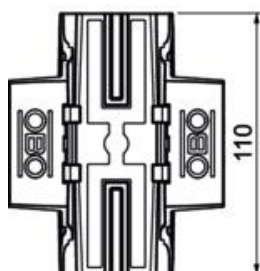

## Adapter voor draagprofiel TP 45

Artikelnummer: 5403397

### Afmetingen

Lengte	110 mm
Breedte	90 mm
Hoogte	42 mm