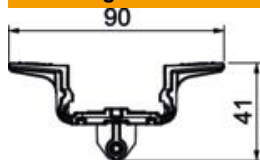

### Stamgegevens

Artikelnummer	5403397
Type	UniBase TMP
Omschrijving 1	Adapter draagprofiel
Omschrijving 2	voor universele basis
Fabrikant	OBO
Kleur	zwart
Materiaal	Acrylnitril-Styrol-Arcylester
Kleinste verkoop-eenheid	16
Eenheid van hoeveelheid	Stuk
Gewicht	4,2 kg
Eenheid gewicht	kg/100 st.
CO <sub>2</sub> -voetafdruk (GWP) van wieg tot poort	0,0148 kg CO <sub>2</sub> e / 1 Stuk

### Afmetingen

Lengte	110 mm
Breedte	90 mm
Hoogte	42 mm