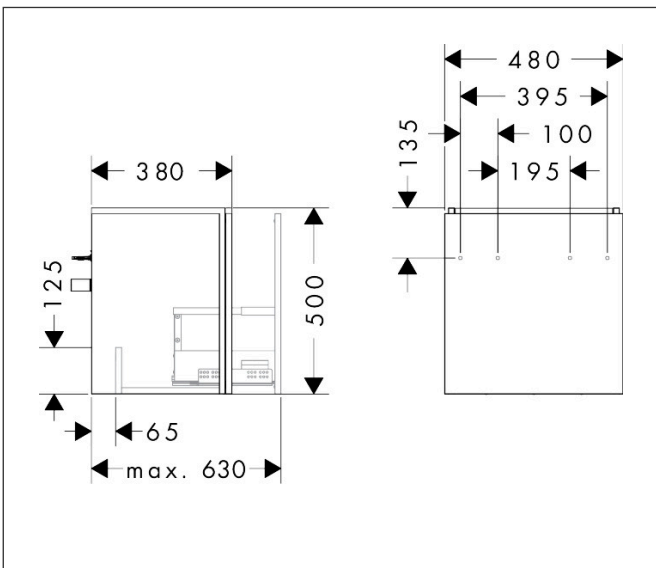

Merk hansgrohe  
 Artikelnaam **Xilesa E** badmeubel 480/380 met 1 lade voor fontein  
 Art.nr. 54247550  
 Oppervlakte Cashmere Oak  
 Netto prijs 432,43 EUR

## Kenmerken

- basismateriaal meubels: 3-laags spaanplaat met hoge dichtheid
- oppervlaktemateriaal meubels: melamine directe coating
- MoistureProof: duurzaam materiaal dat lang mooi blijft
- met zijgreepopening
- type opening: volledig uittrekbaar
- 1 lade
- SoftClose, voor vloeiend en zacht sluiten
- wandmontage
- montagevoorwaarde: voorgemonteerd
- met bevestigingsmateriaal
- toilet wastafel moet apart besteld worden
- ruimtebesparende sifon (#54235000) is nodig voor de installatie en moet afzonderlijk worden besteld

## Maat tekeningen

## Explosietekening voor bouwjaar: >03/25

Merk hansgrohe  
 Artikelnaam **Xilesa E** badmeubel 480/380 met 1 lade voor fontein  
 Art.nr. 54247550  
 Oppervlakte Cashmere Oak  
 Netto prijs 432,43 EUR